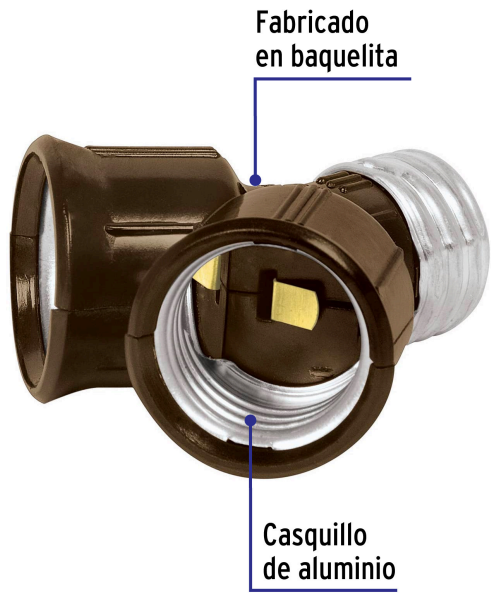

Imágenes complementarias