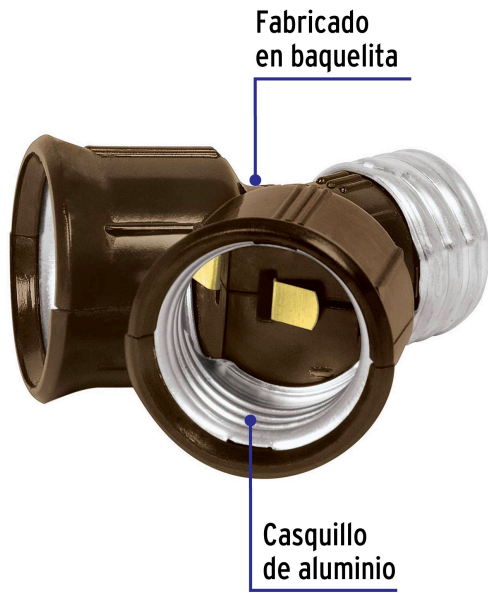

Imágenes complementarias