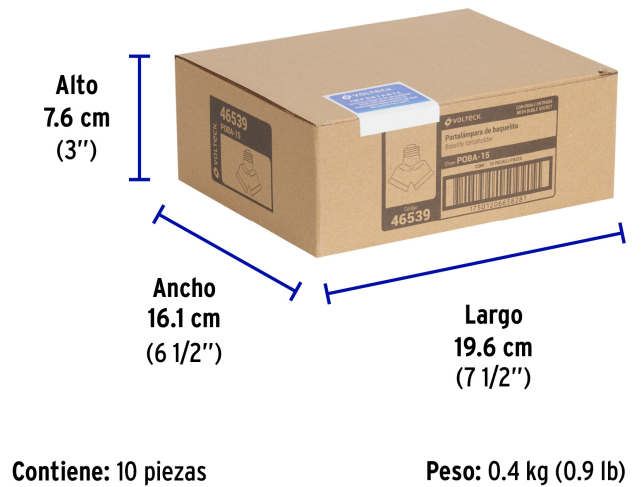

**Especificaciones**

Tensión / Frecuencia	125 V / 60 Hz
Corriente	4 A
Tipo de base	E26 / E27
Empaque individual	Bolsa
Inner	10
Máster	100
Pallet	4800

País de origen**Fabricado en China bajo las estrictas especificaciones de GRUPO TRUPER**

Imágenes complementarias

EMPAQUE INDIVIDUAL

EMPAQUE INNER

Imágenes complementarias

EMPAQUE MASTER

Contiene: 10 inner (100 piezas)

Peso: 4.36 kg (9.6 lb)