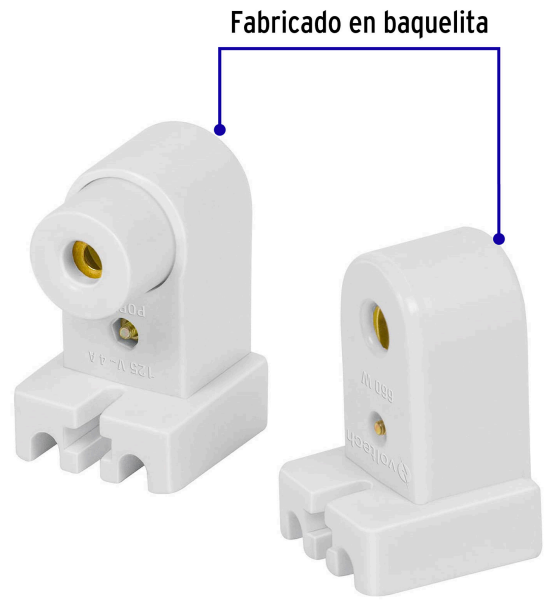

VOLTECK

CÓDIGO: 46506 CLAVE: POPL-14

Bolsa 2 pz portalámparas p/tubo LED y fluorescente, base FA8

- Tensión / Corriente: 125 V / 4 A
- Fabricado en baquelita

**Certificaciones y garantías**

- Cumple la norma: NOM-003-SCFI

**Especificaciones**

Tensión / Frecuencia	125 V / 60 Hz
Potencia	660 W
Corriente	4A
Base	FA8
Empaque individual	Bolsa con 2 piezas
Inner	10
Máster	100
Pallet	2600

País de origen**Fabricado en China bajo las estrictas especificaciones de GRUPO TRUPER**

Imágenes complementarias

EMPAQUE INDIVIDUAL

Peso: 0.09 kg (0.2 lb)

EMPAQUE INNER

Contiene: 10 piezas

Peso: 0.95 kg (2 lb)

Imágenes complementarias

EMPAQUE MASTER

Contiene: 10 inner (100 piezas)

Peso: 10.04 kg (22 lb)