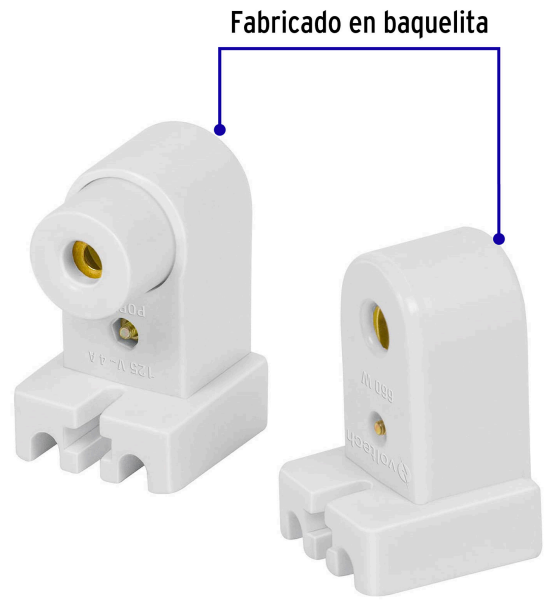

VOLTECK

CÓDIGO: 46506 CLAVE: POPL-14

Bolsa 2 pz portalámparas p/tubo LED y fluorescente, base FA8

- Tensión / Corriente: 125 V / 4 A
- Fabricado en baquelita

**Certificaciones y garantías**

- Cumple la norma: NOM-003-SCFI

**Especificaciones**

Tensión / Frecuencia	125 V / 60 Hz
Potencia	660 W
Corriente	4A
Base	FA8
Empaque individual	Bolsa con 2 piezas
Inner	10
Máster	100
Pallet	2600

País de origen**Fabricado en China bajo las estrictas especificaciones de GRUPO TRUPER**

Imágenes complementarias

EMPAQUE INDIVIDUAL

Alto:
20 cm
(8")

Largo:
12 cm
(4 1/2")

Peso: 0.09 kg (0.2 lb)

Imágenes complementarias

EMPAQUE INNER

Contiene: 10 piezas

Peso: 0.95 kg (2 lb)

EMPAQUE MASTER

Contiene: 10 inner (100 piezas)

Peso: 10.04 kg (22 lb)