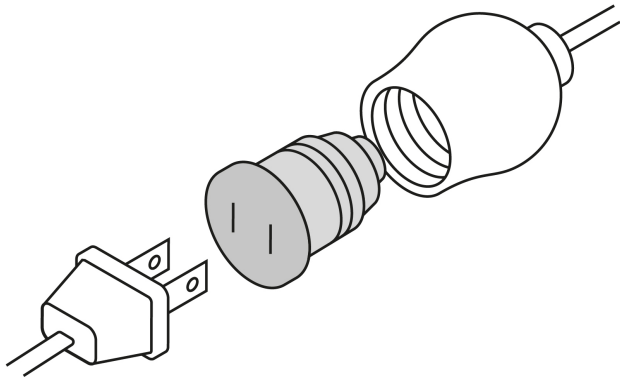

VOLTECK

CÓDIGO: 46490 CLAVE: POCO-12

Adaptador de portalámpara a contacto, VOLTECK

- Tensión / Corriente: 127 V / 15 A
- Fabricado de baquelita

Certificaciones y garantías

- Cumple la norma: NOM-003-SCFI

Especificaciones

Díámetro	1-3/16" (34 mm)
Tensión / Frecuencia	127 V / 60 Hz
Corriente	15 A
Tipo de Base	E26 / E27
Empaque individual	Bolsa
Inner	10
Máster	100
Pallet	6000

País de origen

Fabricado en China bajo las estrictas especificaciones de GRUPO TRUPER

Imágenes complementarias

Convierte portalámpara a contacto

EMPAQUE INDIVIDUAL

Alto
17 cm
(6 1/2")

Largo
7.5 cm
(3")

Peso: 0.01 kg (0.02 lb)

Imágenes complementarias

EMPAQUE INNER