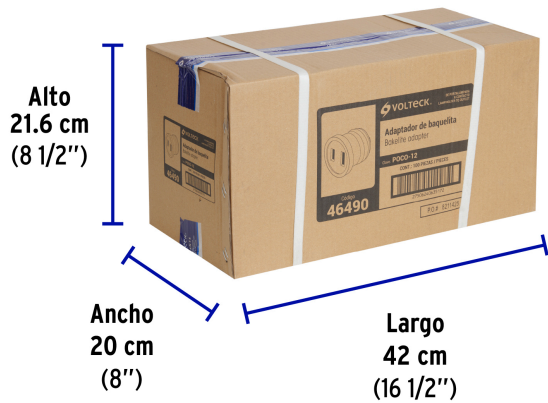

Imágenes complementarias

Convierte portalámpara a contacto

EMPAQUE INDIVIDUAL

Alto
17 cm
(6 1/2")

Largo
7.5 cm
(3")

Peso: 0.01 kg (0.02 lb)

Imágenes complementarias

EMPAQUE INNER

Contiene: 10 piezas

Peso: 0.19 kg (0.4 lb)

EMPAQUE INNER

Contiene: 10 piezas

Peso: 0.19 kg (0.4 lb)

EMPAQUE MASTER

Contiene: 10 inner (100 piezas)

Peso: 2.14 kg (4.7 lb)

EMPAQUE MASTER

Contiene: 10 inner (100 piezas)

Peso: 2.14 kg (4.7 lb)