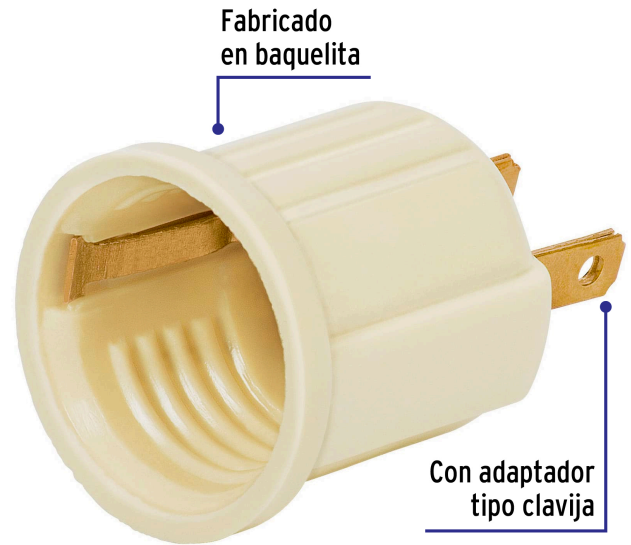

VOLTECK

CÓDIGO: 46525 CLAVE: POBA-20

Portalámpara de baquelita, con adaptador, marfil, VOLTECK

- Tensión / Corriente: 127 V / 4 A
- Con adaptador tipo clavija

**Certificaciones y garantías**

- Cumple la norma: NOM-003-SCFI

**Especificaciones**

Díámetro	1-3/8" (35 mm)
Tensión / Frecuencia	127 V / 60 Hz
Corriente	4 A
Tipo de Base	E26 / E27
Empaque individual	Bolsa
Inner	20
Máster	200
Pallet	9600

País de origen**Fabricado en China bajo las estrictas especificaciones de GRUPO TRUPER**

Datos de Empaque (Medidas y pesos aproximados)

Empaque Individual

Medidas: Alto: 17 cm (6 3/4") Ancho: 3.5 cm (1 1/4") Largo: 7.4 cm (3")
Peso: 0.02 kg (0.04 lb)

Inner

Medidas: Alto: 7.6 cm (3") Ancho: 16.6 cm (6 1/2") Largo: 20.6 cm (8")
Peso: 0.42 kg (0.93 lb)

Master

Medidas: Alto: 34.5 cm (13 1/2") Ancho: 21.6 cm (8 1/2") Largo: 39.5 cm (15 1/2")
Peso: 4.5 kg (9.92 lb)

Imágenes complementarias

EMPAQUE INDIVIDUAL

Alto:
17 cm
(6 3/4")

Largo:
7.4 cm
(3")

Peso: 0.02 kg (0.04 lb)