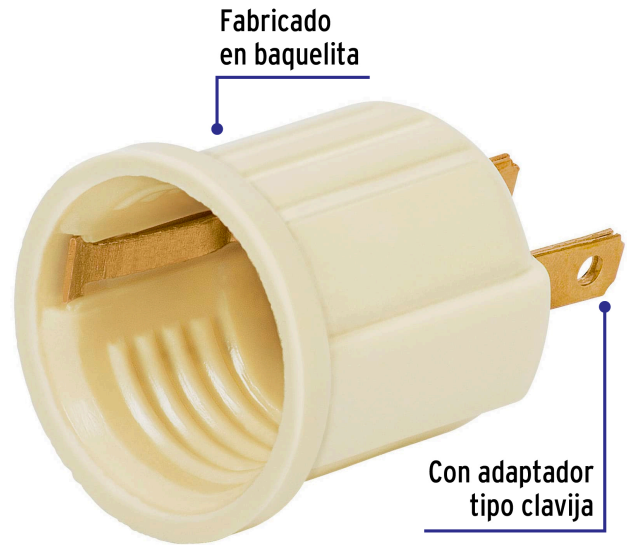

VOLTECK

CÓDIGO: 46525 CLAVE: POBA-20

Portalámpara de baquelita, con adaptador, marfil, VOLTECK

- Tensión / Corriente: 127 V / 4 A
- Con adaptador tipo clavija

**Certificaciones y garantías**

- Cumple la norma: NOM-003-SCFI

**Especificaciones**

Díámetro	1-3/8" (35 mm)
Tensión / Frecuencia	127 V / 60 Hz
Corriente	4 A
Tipo de Base	E26 / E27
Empaque individual	Bolsa
Inner	20
Master	200
Pallet	9600

País de origen**Fabricado en China bajo las estrictas especificaciones de GRUPO TRUPER**

Datos de Empaque (Medidas y pesos aproximados)

Empaque Individual

Medidas: Alto: 17 cm (6 3/4") Ancho: 3.5 cm (1 1/4") Largo: 7.4 cm (3")
Peso: 0.02 kg (0.04 lb)

Inner

Medidas: Alto: 7.6 cm (3") Ancho: 16.6 cm (6 1/2") Largo: 20.6 cm (8")
Peso: 0.42 kg (0.93 lb)

Master

Medidas: Alto: 34.5 cm (13 1/2") Ancho: 21.6 cm (8 1/2") Largo: 39.5 cm (15 1/2")
Peso: 4.5 kg (9.92 lb)

Imágenes complementarias

EMPAQUE INDIVIDUAL

Alto:
17 cm
(6 3/4")

Largo:
7.4 cm
(3")

Peso: 0.02 kg (0.04 lb)