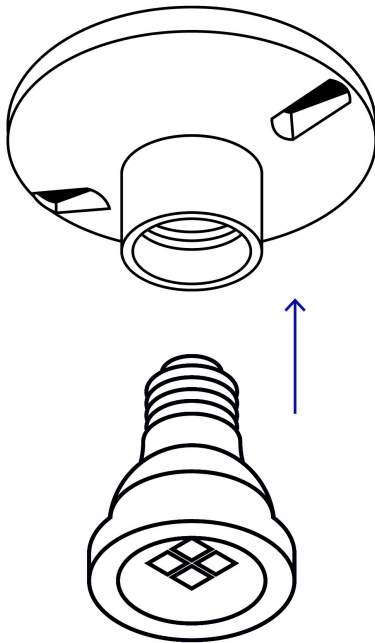

VOLTECK

CÓDIGO: 46518 CLAVE: POPL-13

Portalámpara de baquelita, 2-1/4", VOLTECK

- Tensión / Corriente: 250 V / 4 A
- Casquillo de aluminio
- Base redonda atornillable de sobreponer para fijar en pared o techo

Para interior

Base
E26 / E27Retardante
a la flama**Certificaciones y garantías**

- Cumple la norma: NOM-003-SCFI

**Especificaciones**

Díámetro	2-1/4" (57 mm)
Tensión / Frecuencia	250 V / 60 Hz
Corriente	4 A
Altura	25 mm
Tipo de Base	E26 / E27
Empaque individual	Bolsa
Inner	20
Máster	200
Pallet	4800

País de origen

Fabricado en China bajo las estrictas especificaciones de GRUPO TRUPER

Imágenes complementarias

EMPAQUE INDIVIDUAL

Largo
8.7 cm
(3 1/2")
Peso: 0.04 kg (0.09 lb)

Imágenes complementarias

EMPAQUE INNER

Contiene: 20 piezas

Peso: 0.85 kg (1.9 lb)

EMPAQUE MASTER

Contiene: 10 inner (200 piezas)

Peso: 9.1 kg (20 lb)