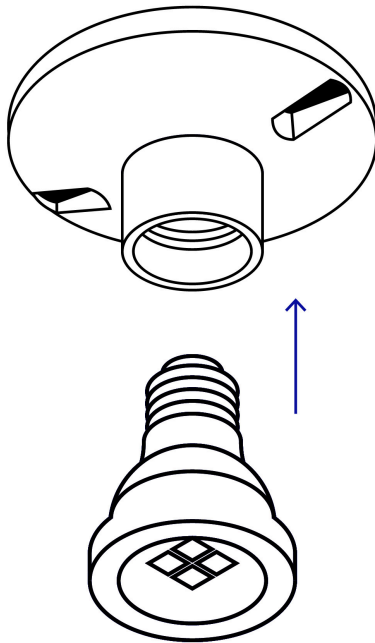

VOLTECK

CÓDIGO: 46519 CLAVE: POPL-10

Portalámpara de baquelita, 3-1/2", VOLTECK

- Tensión / Corriente: 250 V / 4 A
- Casquillo de aluminio
- Base redonda atornillable de sobreponer para fijar en pared o techo

Para interior

Base
E26 / E27Retardante
a la flama**Certificaciones y garantías**

- Cumple la norma: NOM-003-SCFI

**Especificaciones**

Díámetro	3-1/2" (90 mm)
Tensión / Frecuencia	250 V / 60 Hz
Corriente	4 A
Tipo de Base	E26 / E27
Empaque individual	Bolsa
Inner	10
Master	100
Pallet	3000

País de origen**Fabricado en China bajo las estrictas especificaciones de GRUPO TRUPER**

Imágenes complementarias

EMPAQUE INDIVIDUAL

Largo
11.4 cm
(4 1/2")

Peso: 0.05 kg (0.1 lb)

Imágenes complementarias

EMPAQUE INNER

Contiene: 10 piezas

Peso: 0.62 kg (1.4 lb)

EMPAQUE MASTER

Contiene: 10 inner (100 piezas)

Peso: 6.7 kg (14.8 lb)