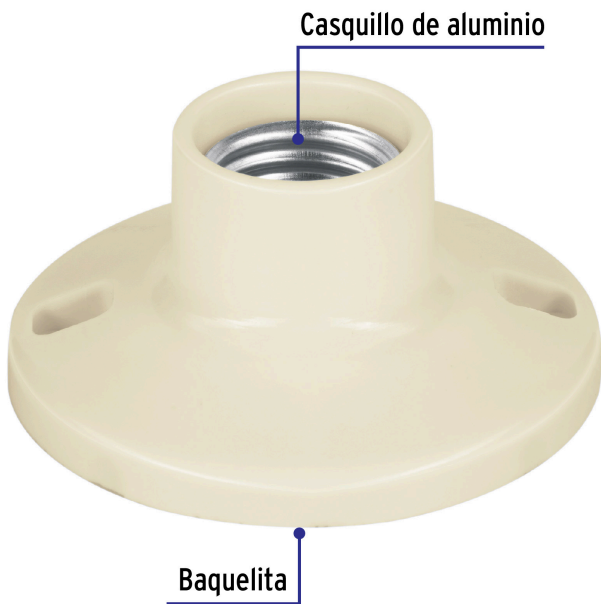

VOLTECK

CÓDIGO: 46519 CLAVE: POPL-10

Portalámpara de baquelita, 3-1/2", VOLTECK

- Tensión / Corriente: 250 V / 4 A
- Casquillo de aluminio
- Base redonda atornillable de sobreponer para fijar en pared o techo

Para interior

Base
E26 / E27Retardante
a la flama**Certificaciones y garantías**

- Cumple la norma: NOM-003-SCFI

**Especificaciones**

Díámetro	3-1/2" (90 mm)
Tensión / Frecuencia	250 V / 60 Hz
Corriente	4 A
Tipo de Base	E26 / E27
Empaque individual	Bolsa
Inner	10
Master	100
Pallet	3000

País de origen**Fabricado en China bajo las estrictas especificaciones de GRUPO TRUPER**

Imágenes complementarias

EMPAQUE INDIVIDUAL

Largo
11.4 cm
(4 1/2")

Peso: 0.05 kg (0.1 lb)

Imágenes complementarias

EMPAQUE INNER

Contiene: 10 piezas

Peso: 0.62 kg (1.4 lb)

EMPAQUE MASTER

Contiene: 10 inner (100 piezas)

Peso: 6.7 kg (14.8 lb)