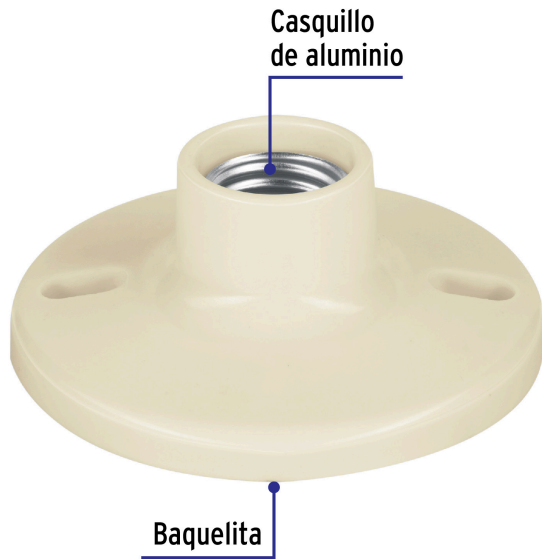

Datos de Empaque (Medidas y pesos aproximados)

Empaque Individual

Medidas: Alto: 20 cm (7 3/4") Ancho: 4.4 cm (1 3/4") Largo: 13.3 cm (5 1/4") Peso: 0.06 kg (0.13 lb)

Inner

Medidas: Alto: 11.6 cm (4 1/2") Ancho: 19 cm (7 1/2") Largo: 19.6 cm (7 3/4") Peso: 0.73 kg (1.61 lb)

Master

Medidas: Alto: 39.4 cm (15 1/2") Ancho: 20.6 cm (8") Largo: 60 cm (23 3/4") Peso: 7.82 kg (17.24 lb)

Imágenes complementarias