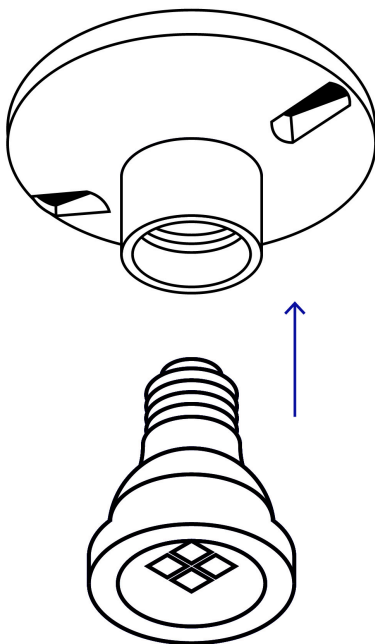

Datos de Empaque (Medidas y pesos aproximados)

Empaque Individual

Medidas: Alto: 20 cm (7 3/4") Ancho: 4.4 cm (1 3/4") Largo: 13.3 cm (5 1/4") **Peso:** 0.06 kg (0.13 lb)

Inner

Medidas: Alto: 11.6 cm (4 1/2") Ancho: 19 cm (7 1/2") Largo: 19.6 cm (7 3/4") **Peso:** 0.73 kg (1.61 lb)

Master

Medidas: Alto: 39.4 cm (15 1/2") Ancho: 20.6 cm (8") Largo: 60 cm (23 3/4") **Peso:** 7.82 kg (17.24 lb)

Imágenes complementarias