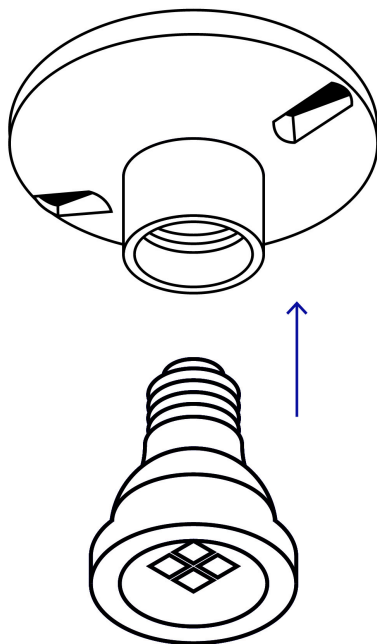

Datos de Empaque (Medidas y pesos aproximados)

Empaque Individual

Medidas: Alto: 20 cm (7 3/4") Ancho: 4.4 cm (1 3/4") Largo: 13.3 cm (5 1/4") Peso: 0.06 kg (0.13 lb)

Inner

Medidas: Alto: 11.6 cm (4 1/2") Ancho: 19 cm (7 1/2") Largo: 19.6 cm (7 3/4") Peso: 0.73 kg (1.61 lb)

Master

Medidas: Alto: 39.4 cm (15 1/2") Ancho: 20.6 cm (8") Largo: 60 cm (23 3/4") Peso: 7.82 kg (17.24 lb)

Imágenes complementarias