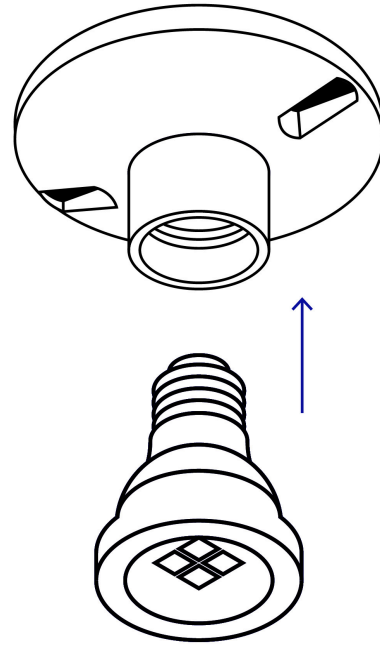

VOLTECK

CÓDIGO: 46517 CLAVE: POPL-12

**Portalámpara de baquelita, tipo anuncio, VOLTECK**

- Tensión / Corriente: 250 V / 4 A
- Casquillo de aluminio
- Base redonda atornillable de sobreponer para fijar en pared o techo

Para interior

Base  
E26 / E27Retardante  
a la flama**Certificaciones y garantías**

- Cumple la norma: NOM-003-SCFI

**Especificaciones**

<b>Díámetro</b>	2" (50 mm)
<b>Tensión / Frecuencia</b>	250 V / 60 Hz
<b>Corriente</b>	4 A
<b>Tipo de Base</b>	E26 / E27
<b>Empaque individual</b>	Bolsa
<b>Inner</b>	10
<b>Máster</b>	100
<b>Pallet</b>	6400

**País de origen****Fabricado en China bajo las estrictas especificaciones de GRUPO TRUPER**

Imágenes complementarias

EMPAQUE INDIVIDUAL

Alto  
17.5 cm  
(7")

Largo  
9.7 cm  
(4")

Peso: 0.03 kg (0.07 lb)

## Imágenes complementarias

**EMPAQUE INNER**

Contiene: 10 piezas

Peso: 0.43 kg (1 lb)

**EMPAQUE MASTER**

Contiene: 10 inner (100 piezas)

Peso: 4.4 kg (9.7 lb)