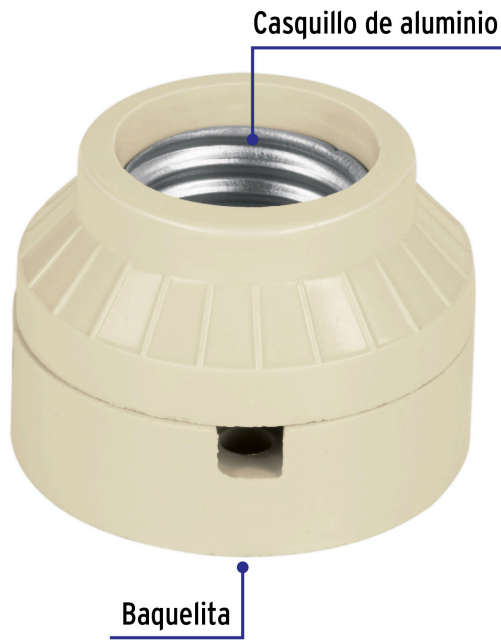

VOLTECK

CÓDIGO: 46517 CLAVE: POPL-12

**Portalámpara de baquelita, tipo anuncio, VOLTECK**

- Tensión / Corriente: 250 V / 4 A
- Casquillo de aluminio
- Base redonda atornillable de sobreponer para fijar en pared o techo

Para interior

Base  
E26 / E27Retardante  
a la flama**Certificaciones y garantías**

- Cumple la norma: NOM-003-SCFI

**Especificaciones**

<b>Díámetro</b>	2" (50 mm)
<b>Tensión / Frecuencia</b>	250 V / 60 Hz
<b>Corriente</b>	4 A
<b>Tipo de Base</b>	E26 / E27
<b>Empaque individual</b>	Bolsa
<b>Inner</b>	10
<b>Máster</b>	100
<b>Pallet</b>	6400

**País de origen****Fabricado en China bajo las estrictas especificaciones de GRUPO TRUPER**

Imágenes complementarias

EMPAQUE INDIVIDUAL

Alto  
17.5 cm  
(7")

Largo  
9.7 cm  
(4")

Peso: 0.03 kg (0.07 lb)