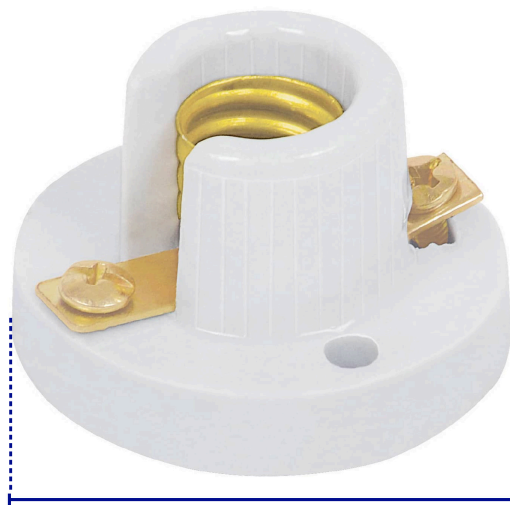

VOLTECK

CÓDIGO: 46531 CLAVE: POPO-10

Portalámpara de porcelana para candil, VOLTECK

- Tensión / Corriente: 125 V / 4 A
- Casquillo de aluminio
- Base redonda atornillable de sobreponer para fijar en pared o techo
- Soporta temperaturas elevadas (hasta 350 °C)

Para interior

Certificaciones y garantías

- Cumple la norma: NOM-003-SCFI

**Especificaciones**

Diámetro	1-1/2" 38 mm
Tensión	125 V
Corriente	4 A
Tipo de Base	E12
Empaque individual	Bolsa
Inner	20
Máster	600
Pallet	10800

País de origen**Fabricado en China bajo las estrictas especificaciones de GRUPO TRUPER**

Imágenes complementarias

Diámetro
1 1/2" (38 mm)

Imágenes complementarias

EMPAQUE INDIVIDUAL

Peso: 0.03 kg (0.07 lb)