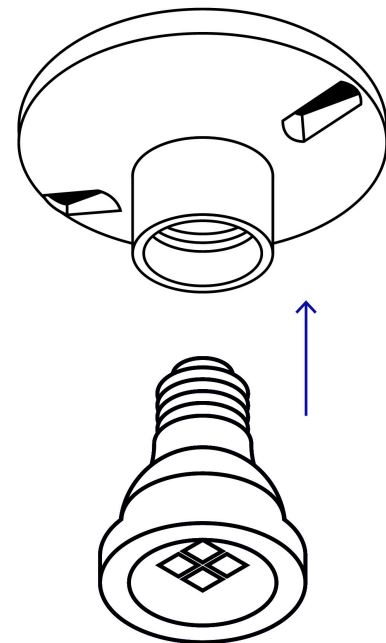

VOLTECK

CÓDIGO: 46531 CLAVE: POPO-10

Portalámpara de porcelana para candil, VOLTECK

- Tensión / Corriente: 125 V / 4 A
- Casquillo de aluminio
- Base redonda atornillable de sobreponer para fijar en pared o techo
- Soporta temperaturas elevadas (hasta 350 °C)

Para interior

Certificaciones y garantías

- Cumple la norma: NOM-003-SCFI

**Especificaciones**

Diámetro	1-1/2" 38 mm
Tensión	125 V
Corriente	4 A
Tipo de Base	E12
Empaque individual	Bolsa
Inner	20
Máster	600
Pallet	10800

País de origen**Fabricado en China bajo las estrictas especificaciones de GRUPO TRUPER**

Imágenes complementarias

Diámetro
1 1/2" (38 mm)

Imágenes complementarias

EMPAQUE INDIVIDUAL

Peso: 0.03 kg (0.07 lb)