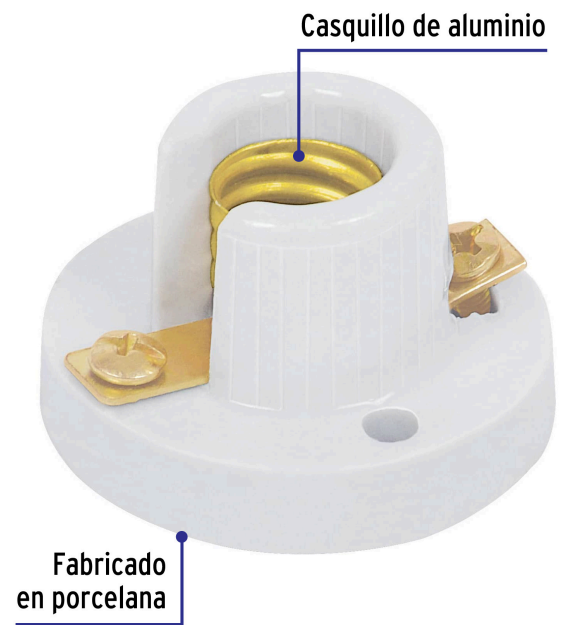

VOLTECK

CÓDIGO: 46531 CLAVE: POPO-10

Portalámpara de porcelana para candil, VOLTECK

- Tensión / Corriente: 125 V / 4 A
- Casquillo de aluminio
- Base redonda atornillable de sobreponer para fijar en pared o techo
- Soporta temperaturas elevadas (hasta 350 °C)

Para interior

Certificaciones y garantías

- Cumple la norma: NOM-003-SCFI

**Especificaciones**

Diámetro	1-1/2" 38 mm
Tensión	125 V
Corriente	4 A
Tipo de Base	E12
Empaque individual	Bolsa
Inner	20
Máster	600
Pallet	10800

País de origen**Fabricado en China bajo las estrictas especificaciones de GRUPO TRUPER**

Imágenes complementarias

Diámetro
1 1/2" (38 mm)

Imágenes complementarias

EMPAQUE INDIVIDUAL

Peso: 0.03 kg (0.07 lb)