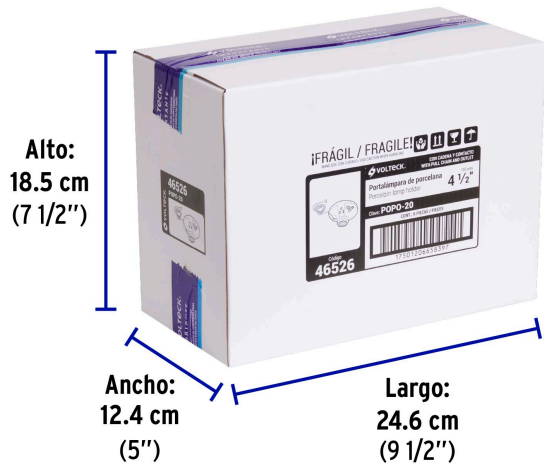

### Especificaciones

<b>Diámetro</b>	4-1/2" (115 mm)
<b>Tensión / Frecuencia</b>	125 V / 60 Hz
<b>Corriente</b>	4 A
<b>Tipo de Base</b>	E26 / E27
<b>Largo aproximado de la cadena</b>	103 cm
<b>Empaque individual</b>	Caja
<b>Inner</b>	6
<b>Master</b>	60
<b>Pallet</b>	1440

### País de origen

Fabricado en China bajo las estrictas especificaciones de GRUPO TRUPER

**Imágenes complementarias**

**EMPAQUE INDIVIDUAL**

**Imágenes complementarias**

**EMPAQUE INNER**

Contiene: 6 piezas

Peso: 2.32 kg (5 lb)

**EMPAQUE MASTER**

Contiene: 10 inner (60 piezas)

Peso: 24.02 kg (53 lb)