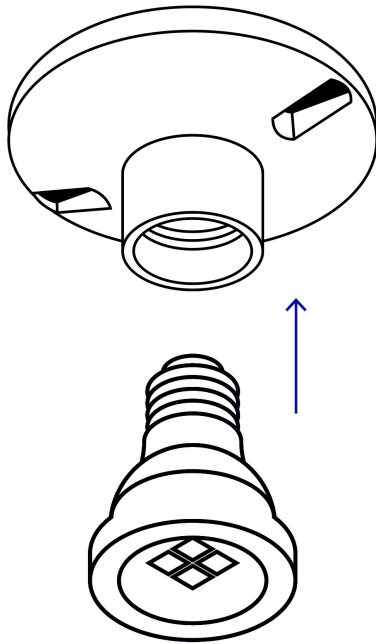

VOLTECK

CÓDIGO: 46526 CLAVE: POPO-20

Portalámpara de porcelana, con ladrón y cadena, VOLTECK

- Tensión / Corriente: 125 V / 4 A
- Casquillo de aluminio
- Base redonda atornillable de sobreponer, para fijarse en pared o techo
- Soporta temperaturas elevadas (hasta 350 °C)

Para interior

Contacto aterrizado

Base E26 / E27

Retardante a la flama

Certificaciones y garantías

- Cumple la norma: NOM-003-SCFI

Especificaciones

Díámetro	4-1/2" (115 mm)
Tensión / Frecuencia	125 V / 60 Hz
Corriente	4 A
Tipo de Base	E26 / E27
Largo aproximado de la cadena	103 cm
Empaque individual	Caja
Inner	6
Máster	60
Pallet	1440

País de origen

Fabricado en China bajo las estrictas especificaciones de GRUPO TRUPER

Imágenes complementarias

EMPAQUE INDIVIDUAL

Imágenes complementarias

EMPAQUE INNER

Contiene: 6 piezas

Peso: 2.32 kg (5 lb)

EMPAQUE MASTER

Contiene: 10 inner (60 piezas)

Peso: 24.02 kg (53 lb)