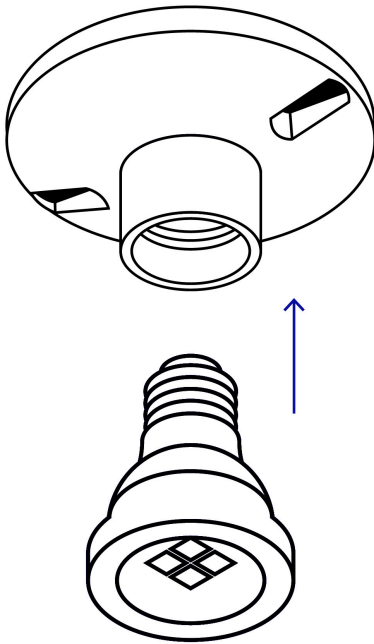

Imágenes complementarias