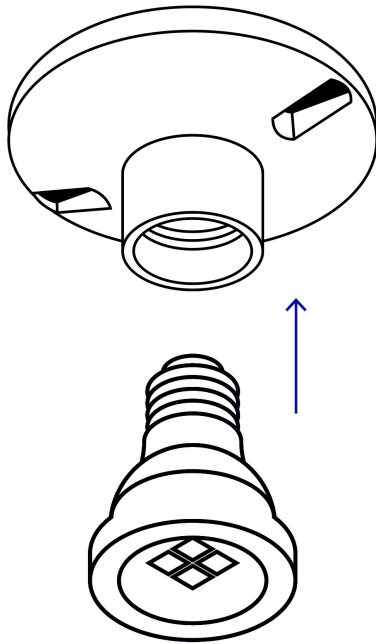

Imágenes complementarias