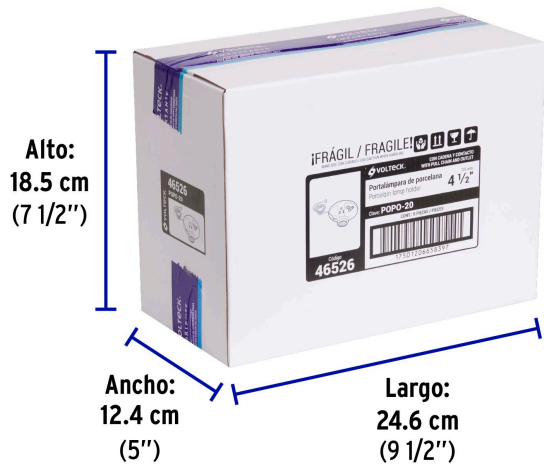

País de origen

Fabricado en China bajo las estrictas especificaciones de GRUPO TRUPER

Imágenes complementarias

EMPAQUE INDIVIDUAL

Imágenes complementarias

EMPAQUE INNER

Contiene: 6 piezas

Peso: 2.32 kg (5 lb)

EMPAQUE MASTER

Contiene: 10 inner (60 piezas)

Peso: 24.02 kg (53 lb)