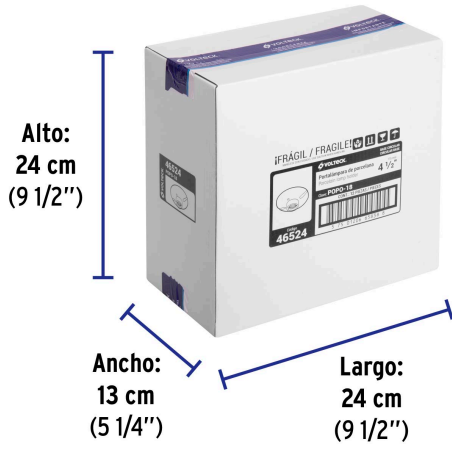

### Datos de Empaque (Medidas y pesos aproximados)

<b>Empaque Individual</b>	<b>Medidas:</b> Alto: 11.5 cm (4 1/2") Ancho: 3.9 cm (1 1/2") Largo: 11.6 cm (4 1/2") <b>Peso:</b> 0.31 kg (0.68 lb)
<b>Inner</b>	<b>Medidas:</b> Alto: 24 cm (9 1/2") Ancho: 13 cm (5 1/4") Largo: 24 cm (9 1/2") <b>Peso:</b> 3.82 kg (8.42 lb)

## Datos de Empaque (Medidas y pesos aproximados)

**Master**

**Medidas:** Alto: 25.3 cm (10") Ancho: 25.8 cm (10 1/4") Largo: 65.7 cm (25 3/4") **Peso:** 19.52 kg (43.03 lb)

## Imágenes complementarias

Fabricado en porcelana

Casquillo de aluminio

Diámetro  
4 1/2" (115 mm)

**Imágenes complementarias**

**EMPAQUE INNER**

Contiene: 12 piezas

Peso: 3.82 kg (8.42 lb)

**EMPAQUE MASTER**

Contiene: 5 inner (60 piezas)

Peso: 19.52 kg (43.03 lb)