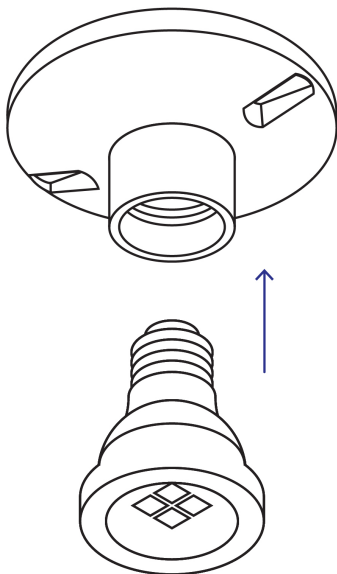

### Especificaciones

<b>Diámetro</b>	4-1/2" (115 mm)
<b>Tensión / Frecuencia</b>	120 V / 60 Hz
<b>Corriente</b>	4 A
<b>Tipo de Base</b>	E26 / E27
<b>Empaque individual</b>	Caja
<b>Inner</b>	12
<b>Máster</b>	60
<b>Pallet</b>	1920

### Datos de Empaque (Medidas y pesos aproximados)

<b>Empaque Individual</b>	<b>Medidas:</b> Alto: 11.5 cm (4 1/2") Ancho: 3.9 cm (1 1/2") Largo: 11.6 cm (4 1/2") <b>Peso:</b> 0.31 kg (0.68 lb)
<b>Inner</b>	<b>Medidas:</b> Alto: 24 cm (9 1/2") Ancho: 13 cm (5 1/4") Largo: 24 cm (9 1/2") <b>Peso:</b> 3.82 kg (8.42 lb)

## Datos de Empaque (Medidas y pesos aproximados)

**Master**

**Medidas:** Alto: 25.3 cm (10") Ancho: 25.8 cm (10 1/4") Largo: 65.7 cm (25 3/4") **Peso:** 19.52 kg (43.03 lb)

## Imágenes complementarias

Fabricado en porcelana

Casquillo de aluminio

Diámetro  
4 1/2" (115 mm)

**Imágenes complementarias**

**EMPAQUE INNER**

Contiene: 12 piezas

Peso: 3.82 kg (8.42 lb)