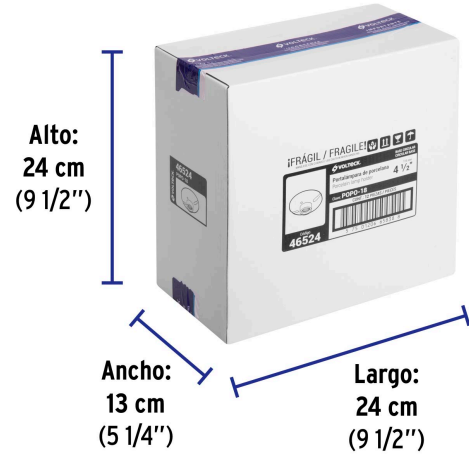

País de origen**Fabricado en China bajo las estrictas especificaciones de GRUPO TRUPER**

Datos de Empaque (Medidas y pesos aproximados)

Empaque Individual

Medidas: Alto: 11.5 cm (4 1/2") Ancho: 3.9 cm (1 1/2") Largo: 11.6 cm (4 1/2") **Peso:** 0.31 kg (0.68 lb)

Inner

Medidas: Alto: 24 cm (9 1/2") Ancho: 13 cm (5 1/4") Largo: 24 cm (9 1/2") **Peso:** 3.82 kg (8.42 lb)

Master

Medidas: Alto: 25.3 cm (10") Ancho: 25.8 cm (10 1/4") Largo: 65.7 cm (25 3/4") **Peso:** 19.52 kg (43.03 lb)

Imágenes complementarias

Fabricado en porcelana

Casquillo de aluminio

Diámetro
4 1/2" (115 mm)

Imágenes complementarias

EMPAQUE INDIVIDUAL

Peso: 0.31 kg (0.68 lb)

EMPAQUE INNER

Contiene: 12 piezas

Peso: 3.82 kg (8.42 lb)

EMPAQUE MASTER

Contiene: 5 inner (60 piezas)

Peso: 19.52 kg (43.03 lb)