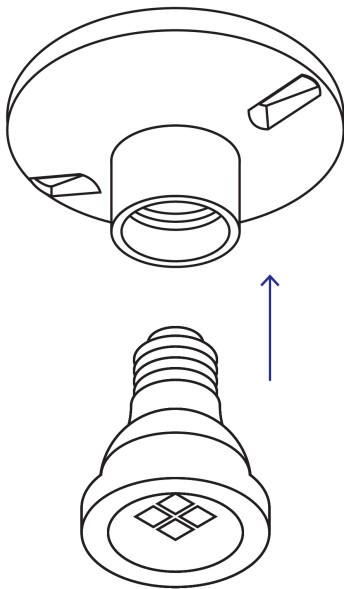

País de origen**Fabricado en China bajo las estrictas especificaciones de GRUPO TRUPER**

Datos de Empaque (Medidas y pesos aproximados)

Empaque Individual

Medidas: Alto: 11.5 cm (4 1/2") Ancho: 3.9 cm (1 1/2") Largo: 11.6 cm (4 1/2") **Peso:** 0.31 kg (0.68 lb)

Inner

Medidas: Alto: 24 cm (9 1/2") Ancho: 13 cm (5 1/4") Largo: 24 cm (9 1/2") **Peso:** 3.82 kg (8.42 lb)

Master

Medidas: Alto: 25.3 cm (10") Ancho: 25.8 cm (10 1/4") Largo: 65.7 cm (25 3/4") **Peso:** 19.52 kg (43.03 lb)

Imágenes complementarias

Fabricado en porcelana

Casquillo de aluminio

Diámetro
4 1/2" (115 mm)

Imágenes complementarias

EMPAQUE INDIVIDUAL

Peso: 0.31 kg (0.68 lb)

EMPAQUE INNER

Contiene: 12 piezas

Peso: 3.82 kg (8.42 lb)

EMPAQUE MASTER

Contiene: 5 inner (60 piezas)

Peso: 19.52 kg (43.03 lb)