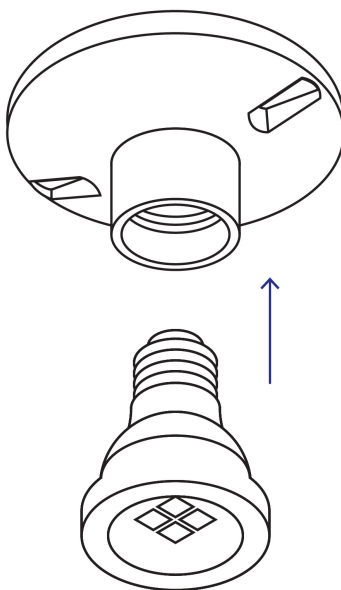

País de origen**Fabricado en China bajo las estrictas especificaciones de GRUPO TRUPER**

Datos de Empaque (Medidas y pesos aproximados)

Empaque Individual

Medidas: Alto: 11.5 cm (4 1/2") Ancho: 3.9 cm (1 1/2") Largo: 11.6 cm (4 1/2") **Peso:** 0.31 kg (0.68 lb)

Inner

Medidas: Alto: 24 cm (9 1/2") Ancho: 13 cm (5 1/4") Largo: 24 cm (9 1/2") **Peso:** 3.82 kg (8.42 lb)

Master

Medidas: Alto: 25.3 cm (10") Ancho: 25.8 cm (10 1/4") Largo: 65.7 cm (25 3/4") **Peso:** 19.52 kg (43.03 lb)

Imágenes complementarias

Fabricado en porcelana

Casquillo de aluminio

Diámetro
4 1/2" (115 mm)

Imágenes complementarias

EMPAQUE INNER

Contiene: 12 piezas

Peso: 3.82 kg (8.42 lb)

EMPAQUE MASTER

Contiene: 5 inner (60 piezas)

Peso: 19.52 kg (43.03 lb)