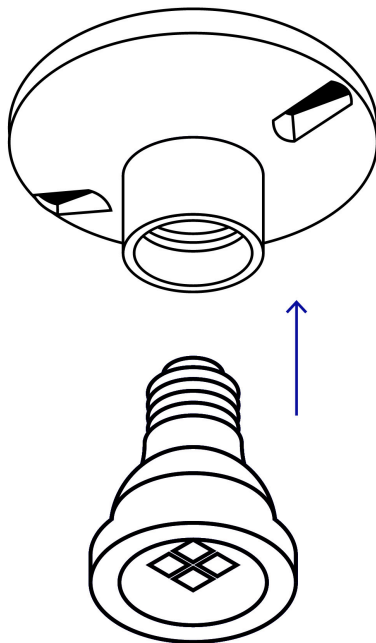

Datos de Empaque (Medidas y pesos aproximados)

Empaque Individual

Medidas: Alto: 9.8 cm (3 3/4") Ancho: 4.5 cm (1 3/4") Largo: 10 cm (4")
Peso: 0.23 kg (0.51 lb)

Inner

Medidas: Alto: 10.5 cm (4 1/4") Ancho: 14 cm (5 1/2") Largo: 20.6 cm (8")
Peso: 1.48 kg (3.26 lb)

Master

Medidas: Alto: 29.5 cm (11 1/2") Ancho: 22.7 cm (9") Largo: 54.5 cm (21 1/2")
Peso: 15.28 kg (33.69 lb)

Imágenes complementarias