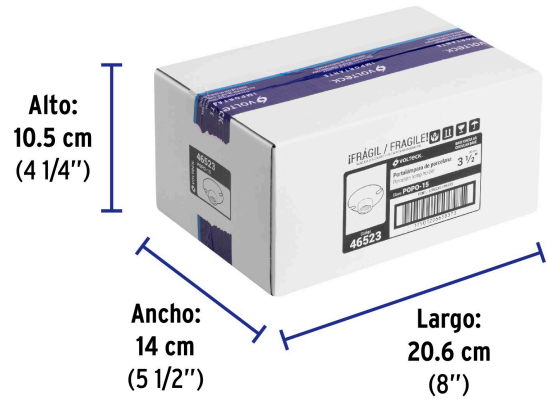

**País de origen****Fabricado en China bajo las estrictas especificaciones de GRUPO TRUPER**

**Datos de Empaque (Medidas y pesos aproximados)**

**Empaque Individual**

**Medidas:** Alto: 9.8 cm (3 3/4") Ancho: 4.5 cm (1 3/4") Largo: 10 cm (4")  
**Peso:** 0.23 kg (0.51 lb)

**Inner**

**Medidas:** Alto: 10.5 cm (4 1/4") Ancho: 14 cm (5 1/2") Largo: 20.6 cm (8")  
**Peso:** 1.48 kg (3.26 lb)

**Master**

**Medidas:** Alto: 29.5 cm (11 1/2") Ancho: 22.7 cm (9") Largo: 54.5 cm (21 1/2")  
**Peso:** 15.28 kg (33.69 lb)

**Imágenes complementarias**

Imágenes complementarias

**EMPAQUE INDIVIDUAL**

Peso: 0.23 kg (0.51 lb)

**EMPAQUE INNER**

Contiene: 6 piezas

Peso: 1.48 kg (3.26 lb)

**EMPAQUE MASTER**

Contiene: 10 inner (60 piezas)

Peso: 15.28 kg (33.69 lb)