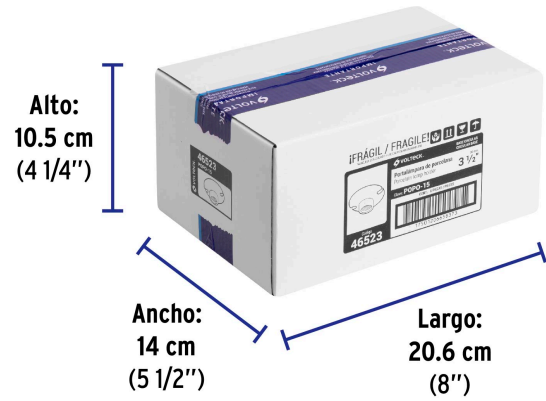

País de origen**Fabricado en China bajo las estrictas especificaciones de GRUPO TRUPER**

Datos de Empaque (Medidas y pesos aproximados)

Empaque Individual

Medidas: Alto: 9.8 cm (3 3/4") Ancho: 4.5 cm (1 3/4") Largo: 10 cm (4")
Peso: 0.23 kg (0.51 lb)

Inner

Medidas: Alto: 10.5 cm (4 1/4") Ancho: 14 cm (5 1/2") Largo: 20.6 cm (8")
Peso: 1.48 kg (3.26 lb)

Master

Medidas: Alto: 29.5 cm (11 1/2") Ancho: 22.7 cm (9") Largo: 54.5 cm (21 1/2")
Peso: 15.28 kg (33.69 lb)

Imágenes complementarias

Imágenes complementarias

EMPAQUE INDIVIDUAL

Peso: 0.23 kg (0.51 lb)

EMPAQUE INNER

Contiene: 6 piezas

Peso: 1.48 kg (3.26 lb)

EMPAQUE MASTER

Contiene: 10 inner (60 piezas)

Peso: 15.28 kg (33.69 lb)