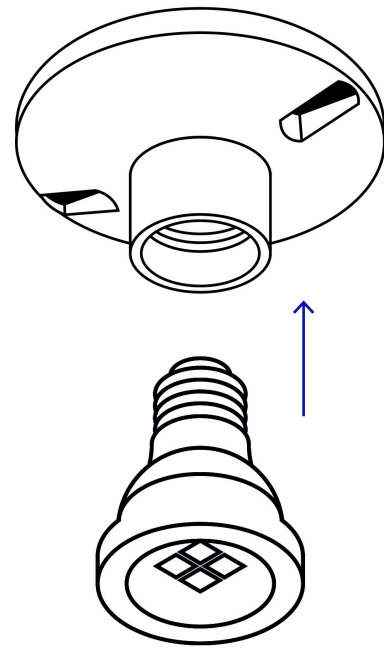

VOLTECK

CÓDIGO: 46521 CLAVE: POPO-13

Portalámpara de porcelana, tipo anuncio, VOLTECK

- Tensión / Corriente: 125 V / 4 A
- Casquillo de aluminio
- Base redonda atornillable de sobreponer para fijar en pared o techo
- Soporta temperaturas elevadas (hasta 350 °C)

**Certificaciones y garantías**

- Cumple la norma: NOM-003-SCFI

**Especificaciones**

Diámetro	1-3/4" (44 mm)
Tensión / Frecuencia	125 V / 60 Hz
Corriente	4 A
Tipo de Base	E26 / E27
Empaque individual	Bolsa
Inner	10
Máster	100
Pallet	6400

País de origen**Fabricado en China bajo las estrictas especificaciones de GRUPO TRUPER**

Imágenes complementarias

Diámetro
1 3/4" (44 mm)

EMPAQUE INDIVIDUAL

Alto:
17.7 cm
(7")

Largo:
8.5 cm
(3 1/2")

Peso: 0.07 kg (0.2 lb)

EMPAQUE INNER

Alto:
4.7 cm
(2")

Ancho:
11.2 cm
(4 1/2")

Largo:
24.2 cm
(9 1/2")

Contiene: 10 piezas

Peso: 0.74 kg (1.6 lb)

Imágenes complementarias

EMPAQUE MASTER