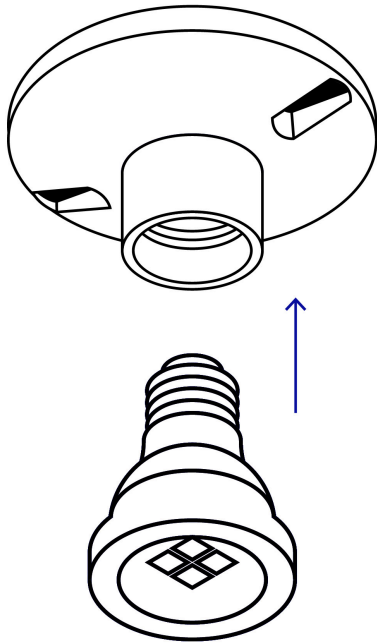

VOLTECK

CÓDIGO: 46521 CLAVE: POPO-13

Portalámpara de porcelana, tipo anuncio, VOLTECK

- Tensión / Corriente: 125 V / 4 A
- Casquillo de aluminio
- Base redonda atornillable de sobreponer para fijar en pared o techo
- Soporta temperaturas elevadas (hasta 350 °C)

**Certificaciones y garantías**

- Cumple la norma: NOM-003-SCFI

**Especificaciones**

Diámetro	1-3/4" (44 mm)
Tensión / Frecuencia	125 V / 60 Hz
Corriente	4 A
Tipo de Base	E26 / E27
Empaque individual	Bolsa
Inner	10
Master	100
Pallet	6400

País de origen**Fabricado en China bajo las estrictas especificaciones de GRUPO TRUPER**

Imágenes complementarias

EMPAQUE INDIVIDUAL

Peso: 0.07 kg (0.2 lb)

Imágenes complementarias

EMPAQUE INNER

Contiene: 10 piezas

Peso: 0.74 kg (1.6 lb)

EMPAQUE MASTER

Contiene: 10 inner (100 piezas)

Peso: 7.76 kg (17 lb)