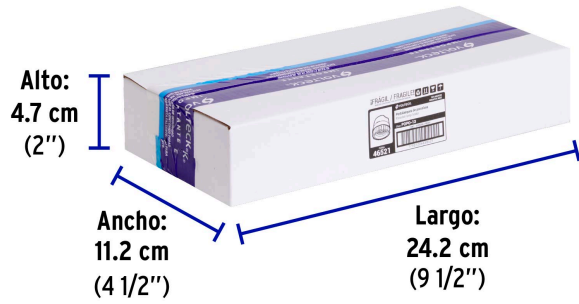

País de origen**Fabricado en China bajo las estrictas especificaciones de GRUPO TRUPER**

Imágenes complementarias

EMPAQUE INDIVIDUAL

Peso: 0.07 kg (0.2 lb)

Imágenes complementarias

EMPAQUE INNER

Contiene: 10 piezas

Peso: 0.74 kg (1.6 lb)

EMPAQUE MASTER

Contiene: 10 inner (100 piezas)

Peso: 7.76 kg (17 lb)