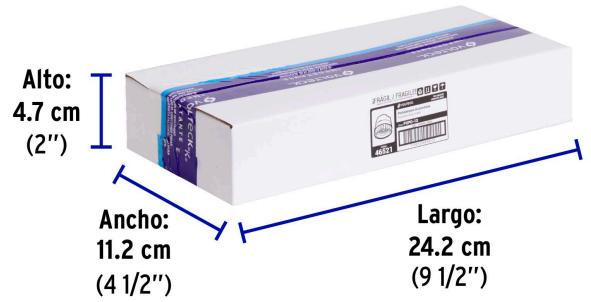

País de origen**Fabricado en China bajo las estrictas especificaciones de GRUPO TRUPER**

Imágenes complementarias

Diámetro
1 3/4" (44 mm)

EMPAQUE INDIVIDUAL

Alto:
17.7 cm
(7")

Largo:
8.5 cm
(3 1/2")

Peso: 0.07 kg (0.2 lb)

EMPAQUE INNER

Alto:
4.7 cm
(2")

Ancho:
11.2 cm
(4 1/2")

Largo:
24.2 cm
(9 1/2")

Contiene: 10 piezas

Peso: 0.74 kg (1.6 lb)

Imágenes complementarias

EMPAQUE MASTER