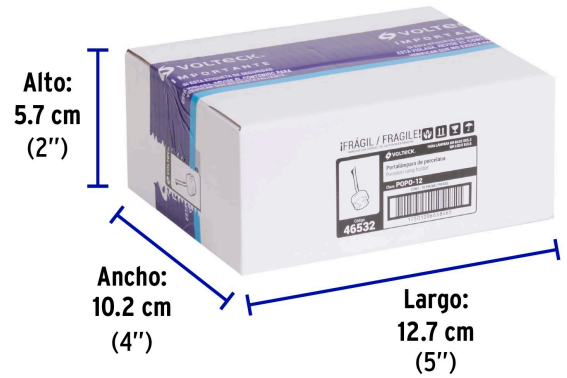

VOLTECK

CÓDIGO: 46532 CLAVE: POPO-12

Portalámpara de porcelana para MR, base bipin, VOLTECK

- Tensión / Corriente: 125 V / 4 A
- Cuerpo de porcelana

**Certificaciones y garantías**

- Cumple la norma: NOM-003-SCFI

**Especificaciones**

Tensión / Frecuencia	125 V / 60 Hz
Corriente	4 A
Base	GU5.3
Empaque individual	Bolsa
Inner	10
Máster	600
Pallet	14400

País de origen**Fabricado en China bajo las estrictas especificaciones de GRUPO TRUPER**

Imágenes complementarias

EMPAQUE INDIVIDUAL

Peso: 0.01 kg (0.02 lb)

EMPAQUE INNER

Contiene: 10 piezas

Peso: 0.12 kg (0.3 lb)

EMPAQUE MASTER

Contiene: 60 inner (600 piezas)

Peso: 7.88 kg (17.4 lb)