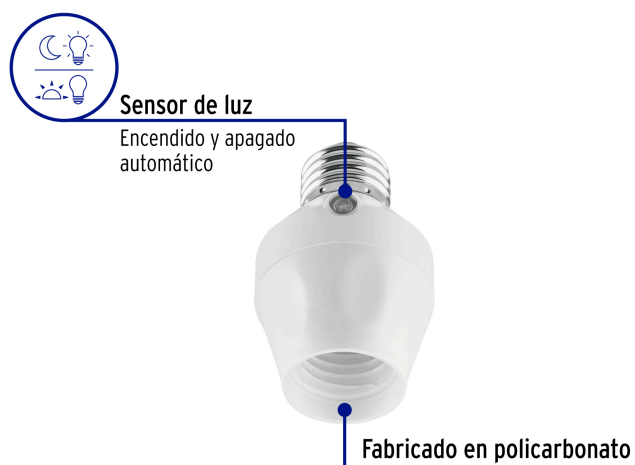

Imágenes complementarias

*El sensor **NO** debe estar direccionado a superficies reflejantes para evitar un mal funcionamiento