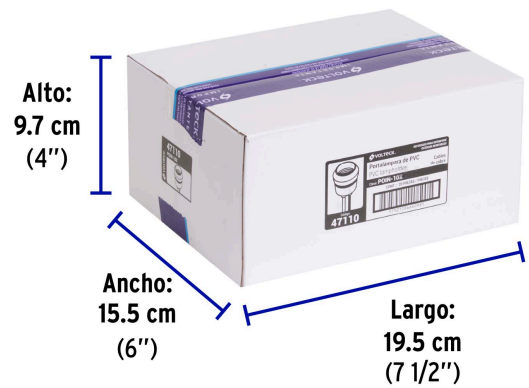

VOLTECK

CÓDIGO: 47110 CLAVE: POIN-10X

Portalámpara para intemperie, reforzada , VOLTECK

- Tensión / Potencia: 127 V / 660 W
- Fabricado en PVC
- Casquillo de aluminio
- A prueba de humedad
- Fácil instalación

**Certificaciones y garantías**

- Cumple la norma: NOM-003-SCFI

**Especificaciones**

Tensión / Frecuencia	127 V / 60 Hz
Potencia	660 W
Cable	18 AWG
Base	E26 / E27
Empaque individual	Bolsa
Inner	20
Máster	200
Pallet	7200

País de origen**Fabricado en China bajo las estrictas especificaciones de GRUPO TRUPER**

Imágenes complementarias

EMPAQUE INDIVIDUAL

Peso: 0.04 kg (0.09 lb)

EMPAQUE INNER

Contiene: 20 piezas

Peso: 1 kg (2.2 lb)

Imágenes complementarias

EMPAQUE MASTER

Contiene: 10 inner (200 piezas)

Peso: 10.6 kg (23.4 lb)