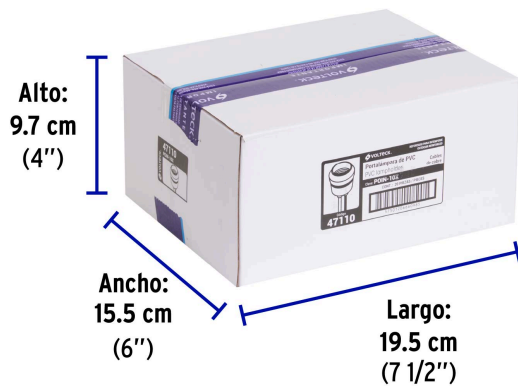

VOLTECK

CÓDIGO: 47110 CLAVE: POIN-10X

Portalámpara para intemperie, reforzada , VOLTECK

- Tensión / Potencia: 127 V / 660 W
- Fabricado en PVC
- Casquillo de aluminio
- A prueba de humedad
- Fácil instalación

**Certificaciones y garantías**

- Cumple la norma: NOM-003-SCFI

**Especificaciones**

Tensión / Frecuencia	127 V / 60 Hz
Potencia	660 W
Cable	18 AWG
Base	E26 / E27
Empaque individual	Bolsa
Inner	20
Máster	200
Pallet	7200

País de origen**Fabricado en China bajo las estrictas especificaciones de GRUPO TRUPER**

Imágenes complementarias

EMPAQUE INDIVIDUAL

Peso: 0.04 kg (0.09 lb)

EMPAQUE INNER

Contiene: 20 piezas

Peso: 1 kg (2.2 lb)

EMPAQUE MASTER

Contiene: 10 inner (200 piezas)

Peso: 10.6 kg (23.4 lb)

Imágenes complementarias