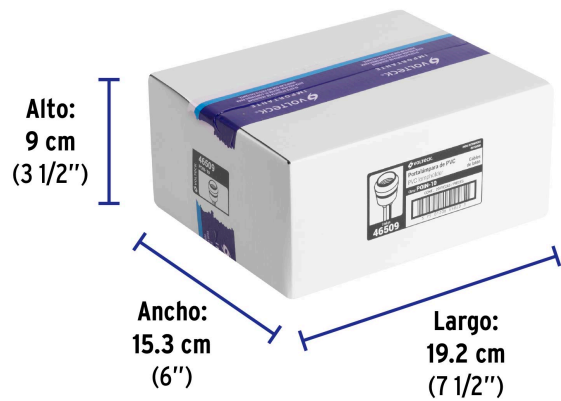

- Cumple la norma: NOM-003-SCFI

**Especificaciones**

Tensión / Frecuencia	127 V / 60 Hz
Potencia	660 W
Cable	18 AWG
Base	E26 / E27
Empaque individual	Bolsa
Inner	20
Máster	200
Pallet	7200

País de origen**Fabricado en China bajo las estrictas especificaciones de GRUPO TRUPER**

Datos de Empaque (Medidas y pesos aproximados)

Empaque Individual

Medidas: Alto: 17 cm (6 3/4") Ancho: 4 cm (1 1/2") Largo: 7.4 cm (3") **Peso:** 0.03 kg (0.07 lb)

Inner

Medidas: Alto: 9 cm (3 1/2") Ancho: 15.3 cm (6") Largo: 19.2 cm (7 1/2")
Peso: 0.78 kg (1.72 lb)

Master

Medidas: Alto: 32.8 cm (13") Ancho: 21.2 cm (8 1/4") Largo: 47 cm (18 1/2")
Peso: 8.38 kg (18.47 lb)

Imágenes complementarias

EMPAQUE INDIVIDUAL

EMPAQUE INNER

Peso: 0.03 kg (0.07 lb)

Contiene: 20 piezas

Peso: 0.78 kg (1.72 lb)

Imágenes complementarias

EMPAQUE MASTER

Contiene: 10 inner (200 piezas)

Peso: 8.38 kg (18.47 lb)