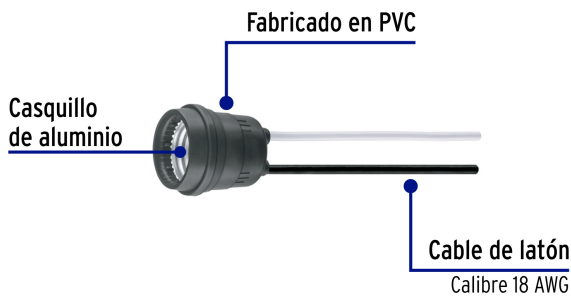

Datos de Empaque (Medidas y pesos aproximados)

Empaque Individual

Medidas: Alto: 17.1 cm (6 3/4") Ancho: 4 cm (1 1/2") Largo: 4 cm (1 1/2")
Peso: 0.03 kg (0.07 lb)

Inner

Medidas: Alto: 24 cm (9 1/2") Ancho: 4 cm (1 1/2") Largo: 31.5 cm (12 1/2")
Peso: 0.71 kg (1.57 lb)

Master

Medidas: Alto: 29.5 cm (11 1/2") Ancho: 26.5 cm (10 1/2") Largo: 52.5 cm (20 3/4")
Peso: 13.4 kg (29.54 lb)

Imágenes complementarias

EMPAQUE MASTER