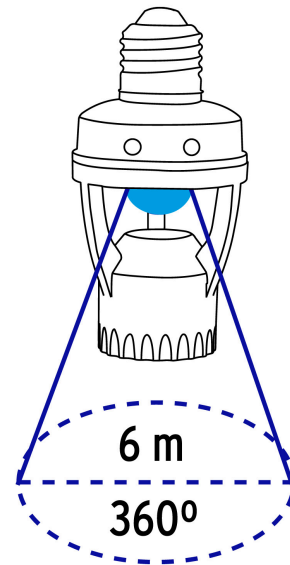

VOLTECK

CÓDIGO: 46274 CLAVE: POSE-360

Portalámpara con sensor de movimiento 360°, VOLTECK

- Tensión / Potencia: 120 V / 60 W
- Fabricado en Policarbonato
- Enciende al detectar movimiento
- Tiempo y sensibilidad de luz ajustables
- Para lámparas de LED, ahorradoras, incandescentes y halógenas
- Compatible con cualquier socket estándar (E26/E27)
- Ideal para instalarlo en cocheras, patios, auditorios y pasillos

Certificaciones y garantías

- Cumple la norma: NOM-003-SCFI

Especificaciones

Tensión / Frecuencia	120 V / 60 Hz
Potencia	60 W
Cobertura	6 m
Ángulo de detección	360°
Altura de instalación	2 a 3.5 m
Base	E26 / E27
Empaque individual	Blíster
Inner	2
Máster	24
Pallet	960

País de origen

Fabricado en China bajo las estrictas especificaciones de GRUPO TRUPER

Imágenes complementarias

Tiempo y sensibilidad ajustables

Ángulo y distancia de detección

EMPAQUE INDIVIDUAL

Alto
17.3 cm
(7")

Largo
11.7 cm
(4 1/2")

Peso: 0.08 kg (0.2 lb)

EMPAQUE INNER

Alto
12.7 cm
(5")

Ancho
9.2 cm
(3 1/2")

Largo
21.2 cm
(8 1/2")

Contiene: 2 piezas

Peso: 0.19 kg (0.4 lb)