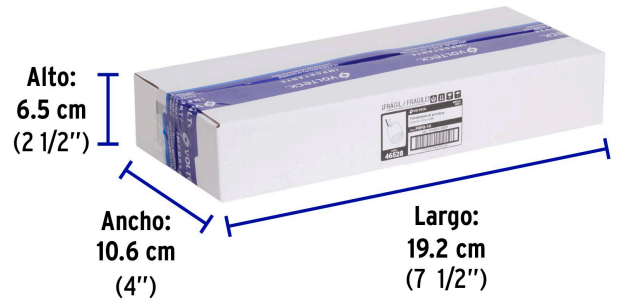

País de origen**Fabricado en China bajo las estrictas especificaciones de GRUPO TRUPER**

Imágenes complementarias

Fabricado en porcelana

Soporte sencillo

Imágenes complementarias

EMPAQUE INDIVIDUAL**Peso: 0.05 kg (0.1 lb)****EMPAQUE INNER****Contiene: 10 piezas****Peso: 0.53 kg (1.2 lb)**