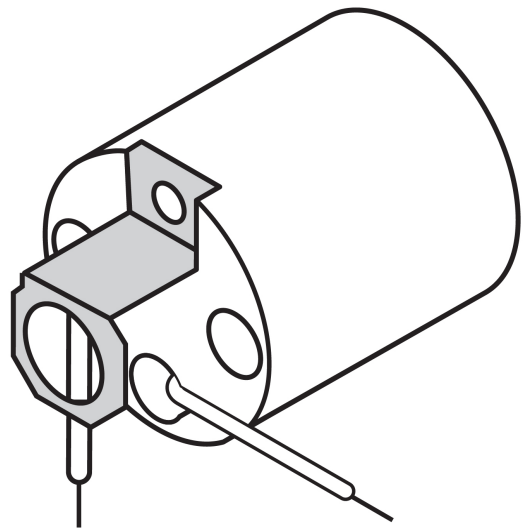

Imágenes complementarias

Fabricado en porcelana

Soporte tipo nipple