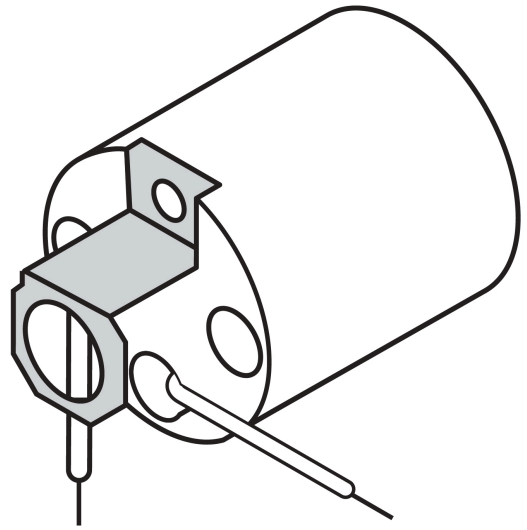

VOLTECK

CÓDIGO: 46530 CLAVE: POPO-17

Portalámpara de porcelana, soporte tipo niple, VOLTECK

- Tensión / Corriente: 125 V / 4 A
- Casquillo de aluminio
- Soporta temperaturas elevadas (hasta 350 °C)
- Fácil instalación

País de origen**Fabricado en China bajo las estrictas especificaciones de GRUPO TRUPER**

Imágenes complementarias

Fabricado en porcelana

SopORTE tipo niple

EMPAQUE INDIVIDUAL

Alto:
16.8 cm
(6 1/2")

Largo:
7.5 cm
(3")