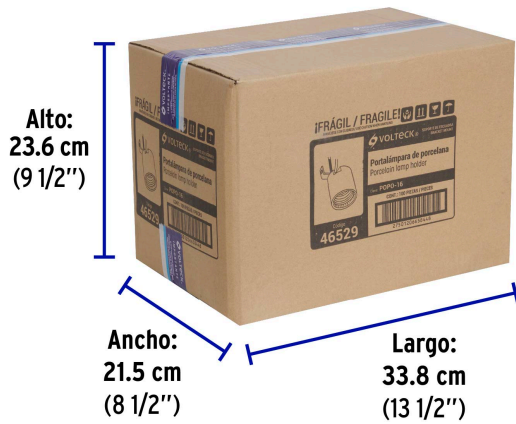

País de origen**Fabricado en China bajo las estrictas especificaciones de GRUPO TRUPER**

Imágenes complementarias

Fabricado en porcelana

Soporte tipo escuadra

Imágenes complementarias

EMPAQUE INDIVIDUAL

Peso: 0.05 kg (0.1 lb)

EMPAQUE INNER

Contiene: 10 piezas

Peso: 0.56 kg (1.2 lb)

EMPAQUE MASTER

Contiene: 10 inner (100 piezas)

Peso: 5.82 kg (12.8 lb)