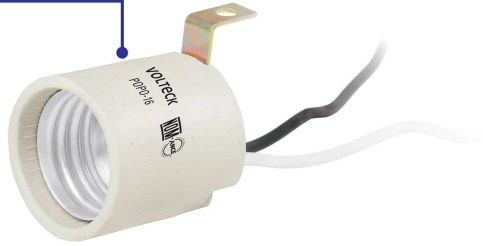

VOLTECK

CÓDIGO: 46529 CLAVE: POPO-16

Portalámpara de porcelana, soporte tipo escuadra, VOLTECK

- Tensión / Corriente: 125 V / 4 A
- Casquillo de aluminio
- Soporta temperaturas elevadas (hasta 350 °C)
- Fácil instalación

**Certificaciones y garantías**

- Cumple la norma: NOM-003-SCFI

**Especificaciones**

Tensión / Frecuencia	125 V / 60 Hz
Corriente	4 A
Tipo de Base	E26 / E27
Empaque individual	Bolsa
Inner	10
Máster	100
Pallet	6400

País de origen**Fabricado en China bajo las estrictas especificaciones de GRUPO TRUPER**

Imágenes complementarias

Fabricado en porcelana

Soporte tipo escuadra

Imágenes complementarias

EMPAQUE INDIVIDUAL

Peso: 0.05 kg (0.1 lb)