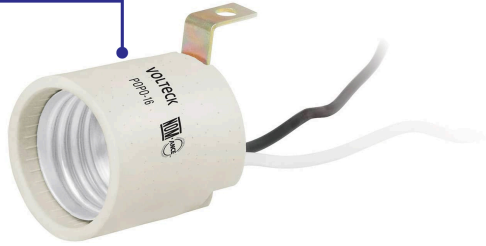

VOLTECK

CÓDIGO: 46529 CLAVE: POPO-16

Portalámpara de porcelana, soporte tipo escuadra, VOLTECK

- Tensión / Corriente: 125 V / 4 A
- Casquillo de aluminio
- Soporta temperaturas elevadas (hasta 350 °C)
- Fácil instalación

**Certificaciones y garantías**

- Cumple la norma: NOM-003-SCFI

**Especificaciones**

Tensión / Frecuencia	125 V / 60 Hz
Corriente	4 A
Tipo de Base	E26 / E27
Empaque individual	Bolsa
Inner	10
Master	100
Pallet	6400

País de origen**Fabricado en China bajo las estrictas especificaciones de GRUPO TRUPER**

Imágenes complementarias

Fabricado en porcelana

Soporte tipo escuadra

EMPAQUE INDIVIDUAL

Peso: 0.05 kg (0.1 lb)

Imágenes complementarias