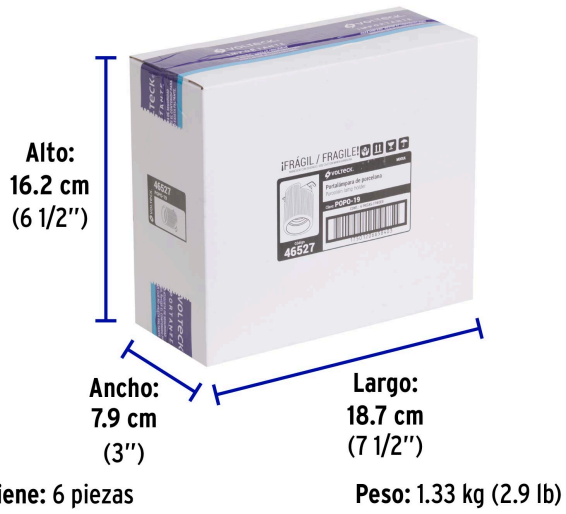

- Cumple la norma: NOM-003-SCFI

**Especificaciones**

Tensión	220 V
Corriente	4 A
Base	Mogul E39
Empaque individual	Caja
Inner	6
Máster	60
Pallet	2160

País de origen**Fabricado en China bajo las estrictas especificaciones de GRUPO TRUPER**

Imágenes complementarias

Fabricado en porcelana

EMPAQUE INDIVIDUAL

Alto: 7.7 cm (3")

Ancho: 6 cm (2 1/2")

Largo: 7.2 cm (3")

Peso: 0.21 kg (0.5 lb)

Imágenes complementarias

EMPAQUE INNER**EMPAQUE MASTER**