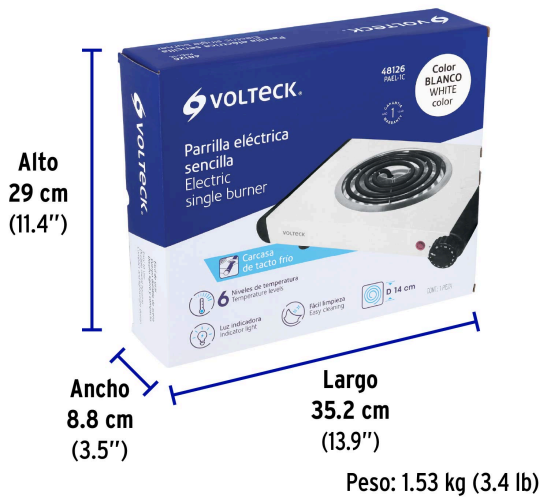

VOLTECK

CÓDIGO: 48126 CLAVE: PAEL-1C

Parrilla eléctrica 1 quemador en espiral, blanca, VOLTECK

- Cuerpo de acero y quemadores de acero inoxidable
- Carcasa de tacto frío
- Indicador de termostato encendido
- Termostato que regula la temperatura, se apaga al llegar a la temperatura indicada y se enciende para mantenerla

Certificaciones y garantías

- Cumple la norma: NOM-003-SCFI

Especificaciones

Color	Blanco
Numero de quemadores	1
Potencia	1 050 W
Tensión / Frecuencia	120 V / 60 Hz
Corriente	9 A
Medidas (largo x ancho x alto)	32 x 28 x 8 cm
Diámetro del quemador	14 cm
Largo del cable	60 cm
Peso	1,360 g
Empaque individual	Caja
Inner	1
Master	12
Pallet	96

País de origen

Fabricado en China bajo las estrictas especificaciones de GRUPO TRUPER

Imágenes complementarias

Termostato de seguridad
 El quemador se enciende y apaga automáticamente manteniendo la temperatura seleccionada

EMPAQUE INDIVIDUAL

EMPAQUE MASTER

Imágenes complementarias