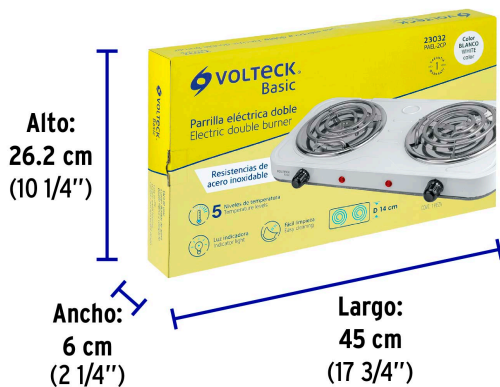

VOLTECK

CÓDIGO: 23032 CLAVE: PAEL-2CP

Parrilla eléctrica 2 quemadores en espiral, blanca, BASIC

- Cuerpo de acero y quemadores de acero inoxidable
- Distribución uniforme de calor
- Indicadores de termostato encendido
- Diseño ligero y compacto
- Termostato que regula la temperatura, se apaga al llegar a la temperatura indicada y se enciende para mantenerla

**Certificaciones y garantías**

- Cumple la norma: NOM-003-SCFI

**Especificaciones**

Número de quemadores	2
Potencia	2 000 W (1 000 W c/u)
Tensión / Frecuencia	127 V / 60 Hz
Corriente	16 A
Medidas (largo x ancho x alto)	45 x 22 x 6 cm
Diámetro del quemador	14 cm
Largo del cable	75 cm
Peso	1,220 g
Color	Blanco
Empaque individual	Caja
Inner	1
Master	8
Pallet	128

Datos de Empaque (Medidas y pesos aproximados)

Empaque Individual

Medidas: Alto: 26.2 cm (10 1/4") Ancho: 6 cm (2 1/4") Largo: 45 cm (17 3/4") **Peso:** 1.54 kg (3.40 lb)

Master

Medidas: Alto: 46.8 cm (18 1/2") Ancho: 27.7 cm (11") Largo: 52 cm (20 1/2") **Peso:** 12.72 kg (28.04 lb)

País de origen

Fabricado en China bajo las estrictas especificaciones de GRUPO TRUPER

Imágenes complementarias

EMPAQUE INDIVIDUAL

Peso: 1.54 kg (3.40 lb)

EMPAQUE MASTER

Contiene: 8 piezas

Peso: 12.72 kg (28.04 lb)