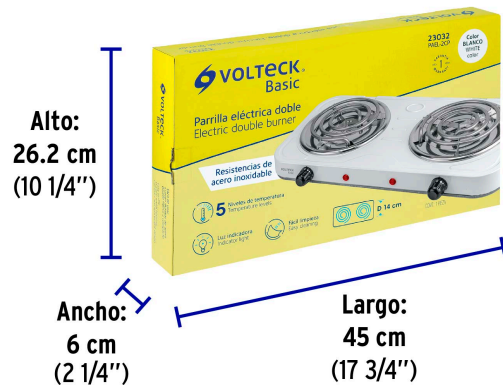

EMPAQUE INDIVIDUAL