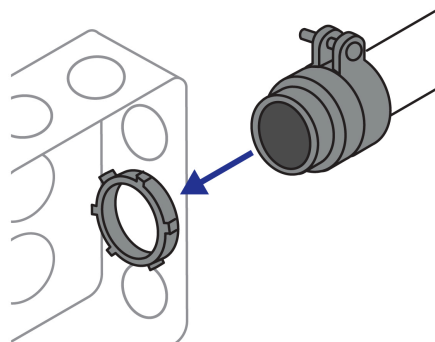

VOLTECK

CÓDIGO: 47342 CLAVE: CTF-1R

Conector recto 1" para tubo flexible metálico, VOLTECK

- Cuerpo metálico
- Para uso con tubos flexibles metálicos y no metálicos

Certificaciones y garantías

• Garantizado contra defectos de fabricación o mano de obra. La garantía se puede hacer válida con cualquier distribuidor de TRUPER

Especificaciones

Medida	1"
Tipo de hilo	1 11.5 NP SH
Empaque individual	Etiqueta
Inner	10
Máster	100
Pallet	9600

País de origen

Fabricado en China bajo las estrictas especificaciones de GRUPO TRUPER

Imágenes complementarias

Ensamble angular
de tubo flexible a caja
de registro