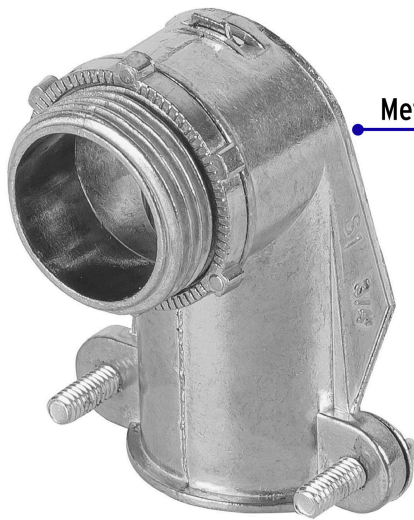

VOLTECK

CÓDIGO: 47344 CLAVE: CTF-3/4C

Conector curvo 3/4" para tubo flexible metálico, VOLTECK

- Cuerpo metálico
- Para uso con tubos flexibles metálicos y no metálicos

Certificaciones y garantías

• Garantizado contra defectos de fabricación o mano de obra. La garantía se puede hacer válida con cualquier distribuidor de TRUPER

Especificaciones

Medida	3/4"
Tipo de hilo	3/4" 14 NP SH
Empaque individual	Etiqueta
Inner	10
Máster	100
Pallet	9600

País de origen

Fabricado en China bajo las estrictas especificaciones de GRUPO TRUPER

Imágenes complementarias