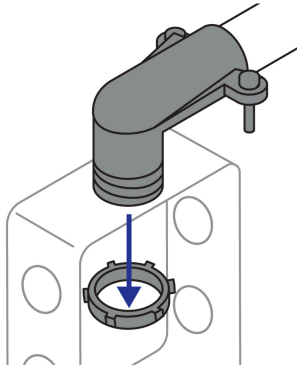

VOLTECK

CÓDIGO: 47345 CLAVE: CTF-1C

Conector curvo 1" para tubo flexible metálico, VOLTECK

- Cuerpo metálico
- Para uso con tubos flexibles metálicos y no metálicos

Certificaciones y garantías

• Garantizado contra defectos de fabricación o mano de obra. La garantía se puede hacer válida con cualquier distribuidor de TRUPER

Especificaciones

Medida	1"
Tipo de hilo	1" 11.5 NP SH
Empaque individual	Etiqueta
Inner	10
Máster	100
Pallet	5600

País de origen

Fabricado en China bajo las estrictas especificaciones de GRUPO TRUPER

Imágenes complementarias

**Ensamble angular
de tubo flexible a caja
de registro**