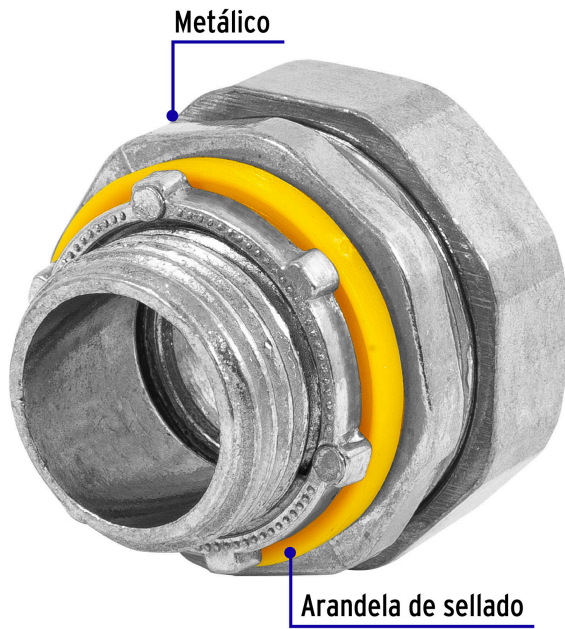

VOLTECK

CÓDIGO: 46930 CLAVE: CLQ-1/2R

Conector recto 1/2" para tubo liquid tight, VOLTECK

- Cuerpo metálico
- Arandela de sellado y contratuerca de alta resistencia
- Para uso con tubos flexibles metálicos y no metálicos

Certificaciones y garantías

• Garantizado contra defectos de fabricación o mano de obra. La garantía se puede hacer válida con cualquier distribuidor de TRUPER

Especificaciones

Medida	1/2"
Tipo de hilo	1/2 14 NP SH
Empaque individual	Etiqueta
Inner	10
Máster	100
Pallet	16800

País de origen

Fabricado en China bajo las estrictas especificaciones de GRUPO TRUPER

Imágenes complementarias

EMPAQUE INNER

Contiene: 10 piezas

Peso: 0.51 kg (1.1 lb)

EMPAQUE MÁSTER

Contiene: 10 inner (100 piezas)