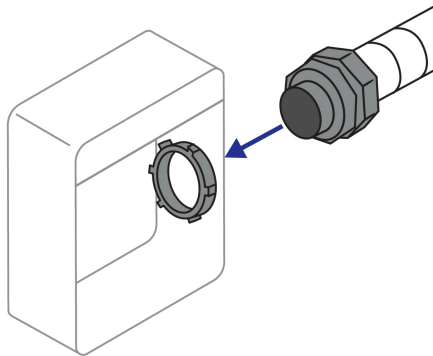

VOLTECK

CÓDIGO: 46932    CLAVE: CLQ-1R

**Conector recto 1" para tubo liquid tight, VOLTECK**

- Cuerpo metálico
- Arandela de sellado y contratuerca de alta resistencia
- Para uso con tubos flexibles metálicos y no metálicos

**Certificaciones y garantías**

• Garantizado contra defectos de fabricación o mano de obra. La garantía se puede hacer válida con cualquier distribuidor de TRUPER

**Especificaciones**

Medida	1"
Tipo de hilo	1-11.5 14NPT
Empaque individual	Etiqueta
Inner	10
Máster	100
Pallet	8000

## Imágenes complementarias

Ensamble de tubo flexible a caja tipo FS