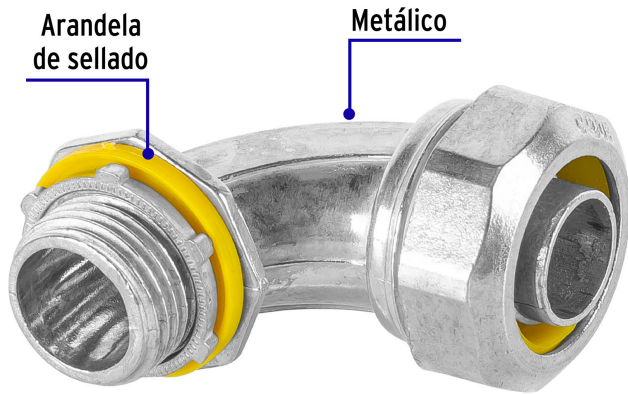

VOLTECK

CÓDIGO: 46933 CLAVE: CLQ-1/2C

**Conector curvo de 1/2" para tubo liquid tight, VOLTECK**

- Cuerpo metálico
- Para uso con tubos flexibles metálicos y no metálicos
- Arandelas de sellado y contratuercas de alta resistencia
- A prueba de líquidos
- Tipo de conducto hermético curvo

**Certificaciones y garantías**

- Garantizado contra defectos de fabricación o mano de obra. La garantía se puede hacer válida con cualquier distribuidor de TRUPER

**Especificaciones**

Medida	1/2"
Tipo de hilo	1/2" 14 NP SH
Empaque individual	Etiqueta
Inner	10
Máster	100
Pallet	14000

**País de origen****Fabricado en China bajo las estrictas especificaciones de GRUPO TRUPER**

Imágenes complementarias

**EMPAQUE INNER**

Alto  
14.5 cm  
(5.7")

Largo  
23 cm  
(9")

Contiene: 10 piezas

Peso: 0.65 kg (1.4 lb)