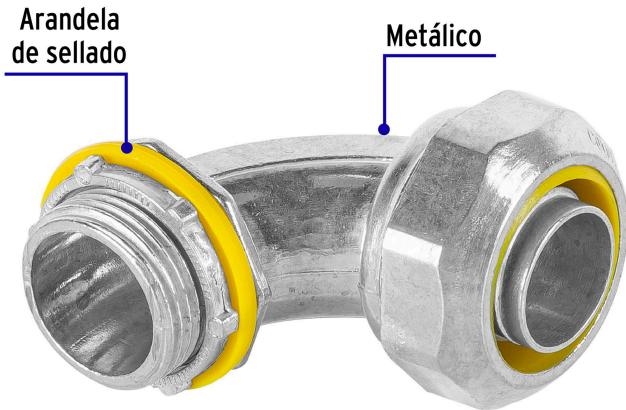

VOLTECK

CÓDIGO: 46934 CLAVE: CLQ-3/4C

Conector curvo de 3/4" para tubo liquid tight, VOLTECK

- Cuerpo metálico
- Para uso con tubos flexibles metálicos y no metálicos
- Arandelas de sellado y contratuercas de alta resistencia
- A prueba de líquidos
- Tipo de conducto hermético curvo

**Certificaciones y garantías**

• Garantizado contra defectos de fabricación o mano de obra. La garantía se puede hacer válida con cualquier distribuidor de TRUPER

Especificaciones

Medida	3/4"
Tipo de hilo	3/4 14 NP SH
Empaque individual	Etiqueta
Inner	10
Máster	100
Pallet	8000

País de origen

Fabricado en China bajo las estrictas especificaciones de GRUPO TRUPER

Imágenes complementarias

EMPAQUE INNER

Contiene: 10 piezas

Peso: 0.96 kg (2.1 lb)

EMPAQUE MÁSTER

Contiene: 10 inner (100 piezas)