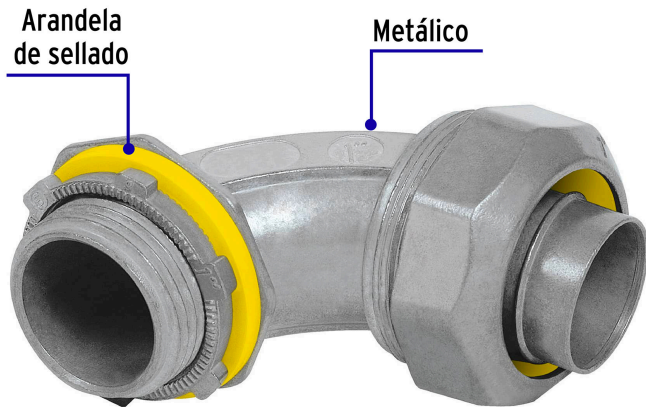

VOLTECK

CÓDIGO: 46935 CLAVE: CLQ-1C

Conector curvo de 1" para tubo liquid tight, VOLTECK

- Cuerpo metálico
- Para uso con tubos flexibles metálicos y no metálicos
- Arandelas de sellado y contratuercas de alta resistencia
- A prueba de líquidos
- Tipo de conducto hermético curvo

Certificaciones y garantías

• Garantizado contra defectos de fabricación o mano de obra. La garantía se puede hacer válida con cualquier distribuidor de TRUPER

Especificaciones

Medida	1"
Tipo de hilo	1-11.5 14NPT
Empaque individual	Etiqueta
Inner	10
Máster	100
Pallet	4500

País de origen

Fabricado en China bajo las estrictas especificaciones de GRUPO TRUPER

Imágenes complementarias

Ensamble angular
de tubo flexible a caja
tipo FS