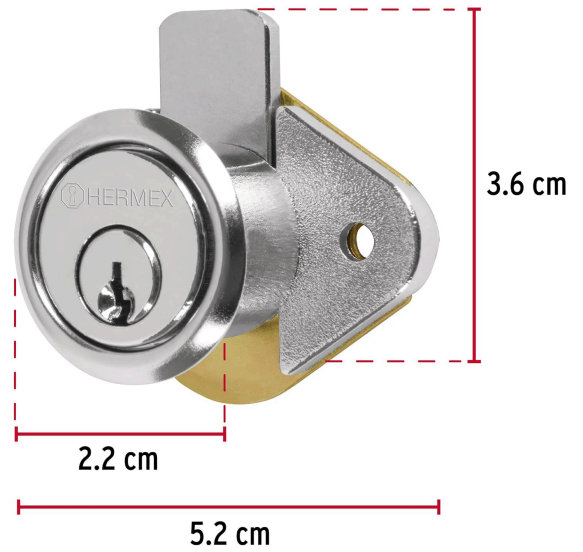

Imágenes complementarias

Para escritorios y cajoneras