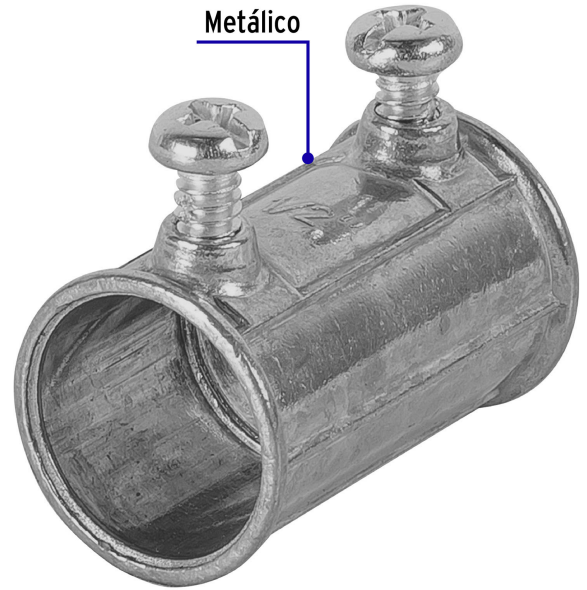

VOLTECK

CÓDIGO: 46953    CLAVE: COPCO-1/2

**Cople conduit 1/2", VOLTECK**

- Cuerpo metálico
- Para tubos de pared delgada

**Certificaciones y garantías**

• Garantizado contra defectos de fabricación o mano de obra. La garantía se puede hacer válida con cualquier distribuidor de TRUPER

**Especificaciones**

Medida	1/2"
Longitud	36.5 mm
Empaque individual	Etiqueta
Inner	10
Máster	100
Pallet	21600

**País de origen**

Fabricado en China bajo las estrictas especificaciones de GRUPO TRUPER

**Datos de Empaque (Medidas y pesos aproximados)**

**Empaque Individual**

**Medidas:** Alto: 3 cm (1 1/4") Ancho: 2.2 cm (3/4") Largo: 3.7 cm (1 1/2")  
**Peso:** 0.01 kg (0.02 lb)

**Inner**

**Medidas:** Alto: 10.5 cm (4 1/4") Ancho: 2.2 cm (3/4") Largo: 17 cm (6 3/4")  
**Peso:** 0.16 kg (0.35 lb)

**Master**

**Medidas:** Alto: 14 cm (5 1/2") Ancho: 15 cm (6") Largo: 19.8 cm (7 3/4")  
**Peso:** 1.72 kg (3.79 lb)

**Imágenes complementarias**

**Para acoplar tubos conduit**

**EMPAQUE INNER**

**Alto:**  
 10.5 cm  
 (4.25")