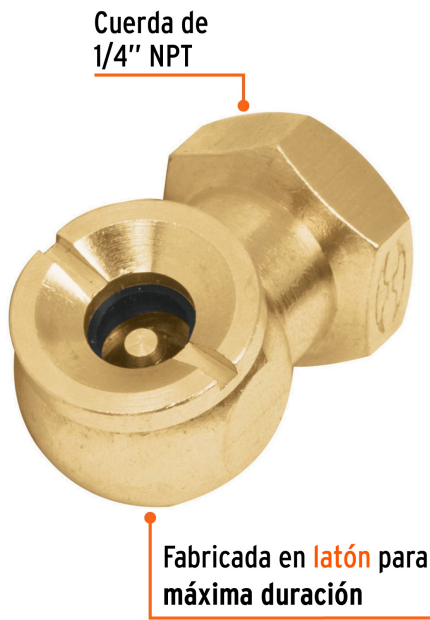

TRUPER

CÓDIGO: 19088 CLAVE: BOCH-HEM-1/4

**Cabeza infladora de llantas, conexión hembra 1/4" NPT, TRUPER**

- Fabricada en latón para máxima duración
- Compatible con válvulas americanas tipo Schrader

**Certificaciones y garantías****Especificaciones**

Tipo de cuerda	1/4" NPT
Peso	45 g
Empaque individual	Blíster
Inner	6
Máster	144
Pallet	5184

**País de origen****Fabricado en China bajo las estrictas especificaciones de GRUPO TRUPER**

Imágenes complementarias