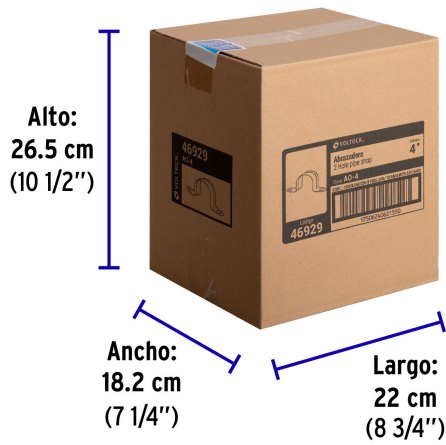

Empaque Individual

Medidas: Alto: 24.5 cm (9 3/4") Ancho: 2.5 cm (1") Largo: 21 cm (8 1/4")
Peso: 0.34 kg (0.75 lb)

Inner

Medidas: Alto: 26.5 cm (10 1/2") Ancho: 18.2 cm (7 1/4") Largo: 22 cm (8 3/4")
Peso: 3.54 kg (7.80 lb)

Master

Medidas: Alto: 54.5 cm (21 1/2") Ancho: 24.2 cm (9 1/2") Largo: 56 cm (22")
Peso: 21.9 kg (48.28 lb)

Imágenes complementarias

Acero acabado galvanizado

Para soportar y sujetar tubo conduit pared delgada EMT

EMPAQUE INDIVIDUAL

Alto: 24.5 cm (9 3/4")

Largo: 21 cm (8 1/4")

Peso: 0.34 kg (0.75 lb)

Imágenes complementarias

EMPAQUE INNER

Contiene: 10 piezas

Peso: 3.54 kg (7.80 lb)

EMPAQUE MASTER

Contiene: 6 inner (60 piezas)

Peso: 21.9 kg (48.28 lb)