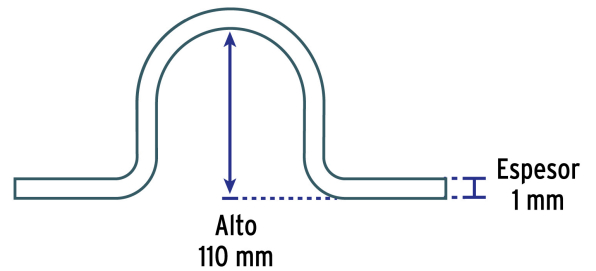

Medida	4"
Espesor	1 mm
Piezas por bolsa	5
Empaque individual	Bolsa
Inner	10
Master	60
Pallet	960

País de origen**Fabricado en China bajo las estrictas especificaciones de GRUPO TRUPER**

Datos de Empaque (Medidas y pesos aproximados)

Empaque Individual

Medidas: Alto: 24.5 cm (9 3/4") Ancho: 2.5 cm (1") Largo: 21 cm (8 1/4")
Peso: 0.34 kg (0.75 lb)

Inner

Medidas: Alto: 26.5 cm (10 1/2") Ancho: 18.2 cm (7 1/4") Largo: 22 cm (8 3/4")
Peso: 3.54 kg (7.80 lb)

Master

Medidas: Alto: 54.5 cm (21 1/2") Ancho: 24.2 cm (9 1/2") Largo: 56 cm (22")
Peso: 21.9 kg (48.28 lb)

Imágenes complementarias

Acero acabado galvanizado

Para soportar y sujetar tubo conduit pared delgada EMT