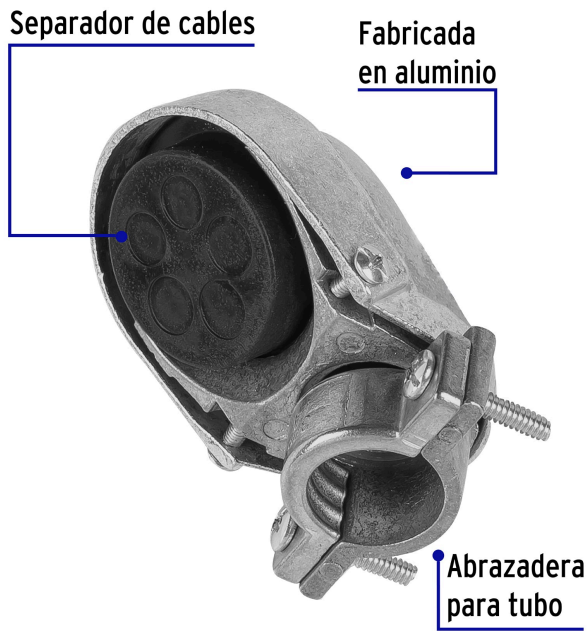

VOLTECK

CÓDIGO: 46941 CLAVE: MUFA-3/4

**Mufa con abrazadera para tubo 3/4", VOLTECK**

- Cuerpo de aluminio y base de ABS
- Con abrazadera para tubo y separador de cables
- Para instalación de cableado eléctrico y protección contra agua y corto circuito

**Certificaciones y garantías**

• Garantizado contra defectos de fabricación o mano de obra. La garantía se puede hacer válida con cualquier distribuidor de TRUPER

**Especificaciones**

Medida	3/4" (19 mm)
Máxima apertura de abrazadera	37 mm
Peso	105 g
Empaque individual	Etiqueta
Inner	5
Master	20
Pallet	2400

**País de origen**

Fabricado en China bajo las estrictas especificaciones de GRUPO TRUPER

**Imágenes complementarias**

**EMPAQUE INNER**

**EMPAQUE MASTER**

Contiene: 5 piezas

Peso: 0.6 kg (1.32 lb)

Contiene: 4 inner (20 piezas)