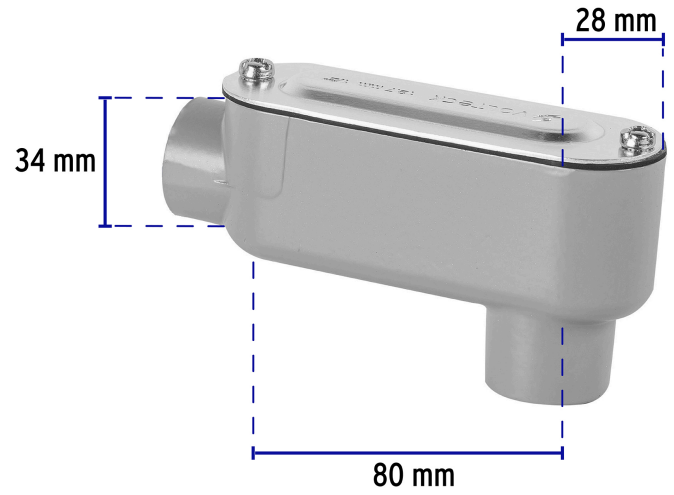

VOLTECK

CÓDIGO: 46970 CLAVE: COLET-1/2-LB

Condulet 1/2" conexión tipo LB, VOLTECK

- Fabricado en aluminio
- Conexión tipo LB
- Empaque incluido para evitar la entrada de polvo y agua

**Certificaciones y garantías**

- Garantizado contra defectos de fabricación o mano de obra. La garantía se puede hacer válida con cualquier distribuidor de TRUPER

Especificaciones

Medida	1/2"
Largo	80 mm
Ancho	28 mm
Alto	34 mm
Tipo de cuerda	1/2 14NPT
Peso	105 g
Empaque individual	Etiqueta
Inner	5
Máster	20
Pallet	3200

País de origen**Fabricado en China bajo las estrictas especificaciones de GRUPO TRUPER**

Imágenes complementarias

Tipo LB

Imágenes complementarias

EMPAQUE INNER

Contiene: 5 piezas

Peso: 0.58 kg (1.3 lb)

EMPAQUE MÁSTER

Contiene: 4 inner (20 piezas)

Peso: 2.46 kg (5.4 lb)