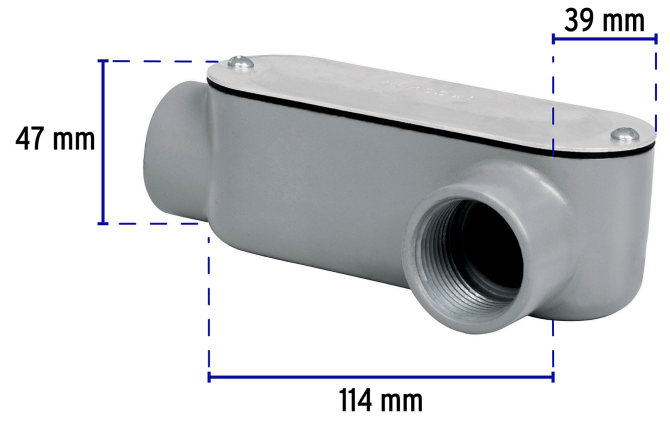

Imágenes complementarias

Tipo LL