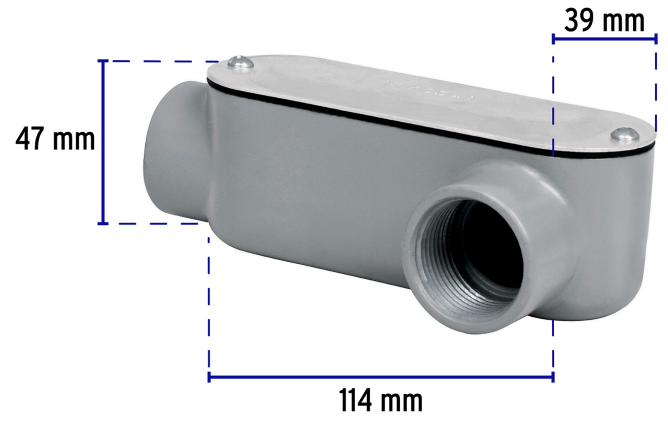

Imágenes complementarias

Tipo LL