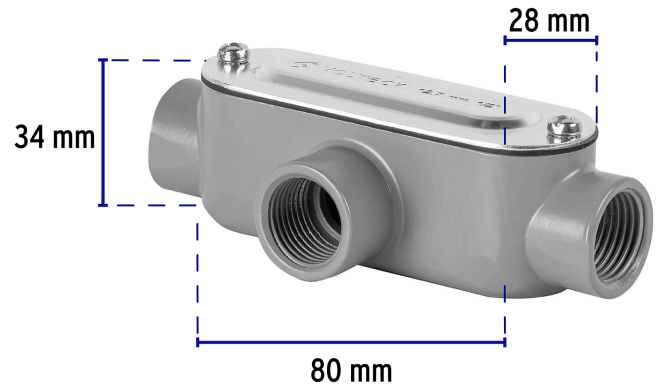

VOLTECK

CÓDIGO: 46979 CLAVE: COLET-1/2-T

Condulet 1/2" conexión tipo T, VOLTECK

- Fabricado en aluminio
- Conexión tipo T
- Empaque incluido para evitar la entrada de polvo y agua

**Certificaciones y garantías**

- Garantizado contra defectos de fabricación o mano de obra. La garantía se puede hacer válida con cualquier distribuidor de TRUPER

Especificaciones

Medida	1/2"
Largo	80 mm
Ancho	28 mm
Alto	34 mm
Tipo de cuerda	1/2 14 NPT
Peso	115 g
Empaque individual	Etiqueta
Inner	5
Máster	20
Pallet	2940

Inner

Medidas: Alto: 5.6 cm (2 1/4") Ancho: 13.1 cm (5 1/4") Largo: 26.5 cm (10 1/2")
Peso: 0.62 kg (1.37 lb)

Master

Medidas: Alto: 15.5 cm (6") Ancho: 25.2 cm (10") Largo: 27.7 cm (11")
Peso: 2.74 kg (6.04 lb)

Imágenes complementarias

Tipo T

EMPAQUE INNER

Alto:
5.6 cm
(2.25")

Ancho:
13.1 cm
(5.25")

Largo:
26.5 cm
(10.5")

Contiene: 5 piezas

Peso: 0.62 kg (1.37 lb)