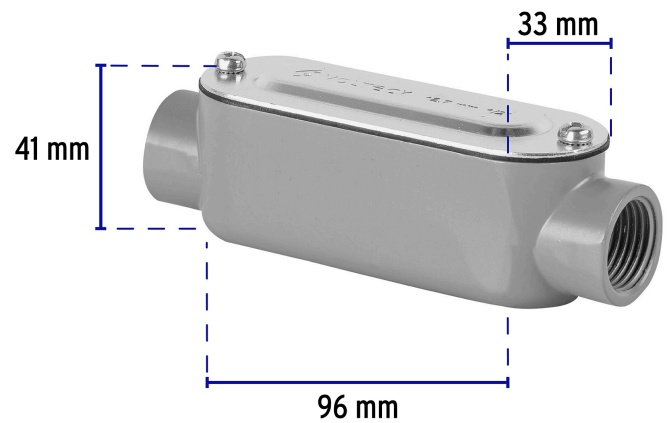

Datos de Empaque (Medidas y pesos aproximados)

Empaque Individual

Medidas: Alto: 4.7 cm (1 3/4") Ancho: 5.7 cm (2 1/4") Largo: 14 cm (5 1/2")
Peso: 0.16 kg (0.35 lb)

Inner

Medidas: Alto: 6 cm (2 1/4") Ancho: 15 cm (6") Largo: 30.3 cm (12") **Peso:** 0.86 kg (1.90 lb)

Master

Medidas: Alto: 16.8 cm (6 1/2") Ancho: 27 cm (10 3/4") Largo: 31.5 cm (12 1/2") **Peso:** 3.78 kg (8.33 lb)

Imágenes complementarias

Tipo T

EMPAQUE INNER