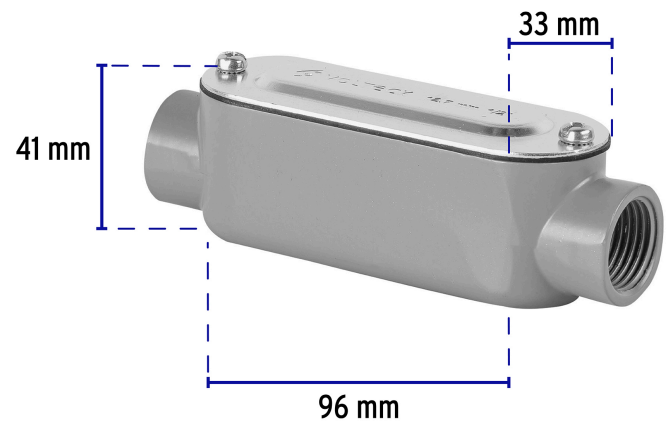

Datos de Empaque (Medidas y pesos aproximados)

Empaque Individual

Medidas: Alto: 4.7 cm (1 3/4") Ancho: 5.7 cm (2 1/4") Largo: 14 cm (5 1/2")
Peso: 0.16 kg (0.35 lb)

Inner

Medidas: Alto: 6 cm (2 1/4") Ancho: 15 cm (6") Largo: 30.3 cm (12") **Peso:** 0.86 kg (1.90 lb)

Master

Medidas: Alto: 16.8 cm (6 1/2") Ancho: 27 cm (10 3/4") Largo: 31.5 cm (12 1/2") **Peso:** 3.78 kg (8.33 lb)

Imágenes complementarias

Tipo T

EMPAQUE INNER