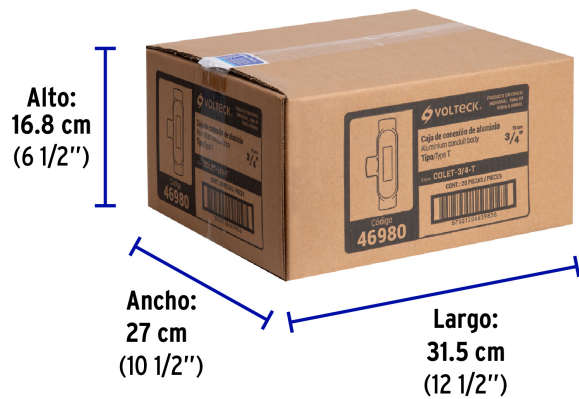

• Garantizado contra defectos de fabricación o mano de obra. La garantía se puede hacer válida con cualquier distribuidor de TRUPER

Especificaciones

Medida	3/4"
Largo	96 mm
Ancho	33 mm
Alto	41 mm
Tipo de cuerda	3/4 14 NPT
Peso	163 g
Empaque individual	Etiqueta
Inner	5
Master	20
Pallet	1920

País de origen

Fabricado en China bajo las estrictas especificaciones de GRUPO TRUPER

Datos de Empaque (Medidas y pesos aproximados)

Empaque Individual

Medidas: Alto: 4.7 cm (1 3/4") Ancho: 5.7 cm (2 1/4") Largo: 14 cm (5 1/2")
Peso: 0.16 kg (0.35 lb)

Inner

Medidas: Alto: 6 cm (2 1/4") Ancho: 15 cm (6") Largo: 30.3 cm (12") **Peso:** 0.86 kg (1.90 lb)

Master

Medidas: Alto: 16.8 cm (6 1/2") Ancho: 27 cm (10 3/4") Largo: 31.5 cm (12 1/2") **Peso:** 3.78 kg (8.33 lb)

Imágenes complementarias

Tipo T

EMPAQUE INNER

Contiene: 5 piezas

Peso: 0.86 kg (1.9 lb)

Imágenes complementarias

EMPAQUE MASTER

Contiene: 4 inner (20 piezas)