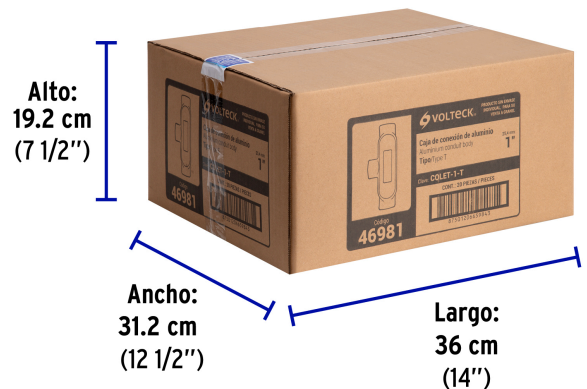

- Garantizado contra defectos de fabricación o mano de obra. La garantía se puede hacer válida con cualquier distribuidor de TRUPER

Especificaciones

Medida	1"
Largo	114 mm
Ancho	39 mm
Alto	47 mm
Tipo de cuerda	1 11.5 NPT
Peso	239 g
Empaque individual	Etiqueta
Inner	5
Master	20
Pallet	1560

País de origen**Fabricado en China bajo las estrictas especificaciones de GRUPO TRUPER**

Datos de Empaque (Medidas y pesos aproximados)

Empaque Individual

Medidas: Alto: 5.4 cm (2 1/4") Ancho: 6.7 cm (2 3/4") Largo: 16.4 cm (6 1/2") **Peso:** 0.22 kg (0.49 lb)

Inner

Medidas: Alto: 7.2 cm (2 3/4") Ancho: 17 cm (6 3/4") Largo: 35 cm (13 3/4") **Peso:** 1.24 kg (2.73 lb)

Master

Medidas: Alto: 19.2 cm (7 1/2") Ancho: 31.2 cm (12 1/4") Largo: 36 cm (14 1/4") **Peso:** 5.34 kg (11.77 lb)

Imágenes complementarias

Tipo T

EMPAQUE INNER

Contiene: 5 piezas

Peso: 1.24 kg (2.73 lb)

EMPAQUE MASTER

Contiene: 4 inner (20 piezas)

Peso: 5.34 kg (11.77 lb)