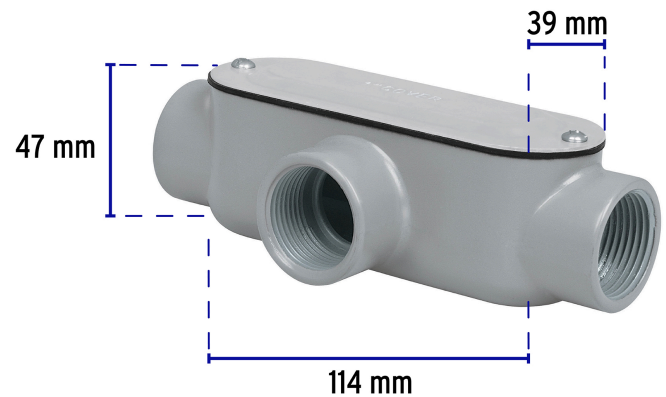

Datos de Empaque (Medidas y pesos aproximados)

Empaque Individual

Medidas: Alto: 5.4 cm (2 1/4") Ancho: 6.7 cm (2 3/4") Largo: 16.4 cm (6 1/2") **Peso:** 0.22 kg (0.49 lb)

Inner

Medidas: Alto: 7.2 cm (2 3/4") Ancho: 17 cm (6 3/4") Largo: 35 cm (13 3/4") **Peso:** 1.24 kg (2.73 lb)

Master

Medidas: Alto: 19.2 cm (7 1/2") Ancho: 31.2 cm (12 1/4") Largo: 36 cm (14 1/4") **Peso:** 5.34 kg (11.77 lb)

Imágenes complementarias

Tipo T