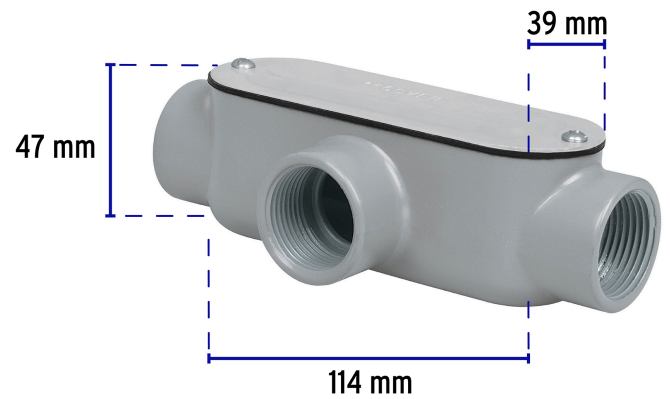

Datos de Empaque (Medidas y pesos aproximados)

Empaque Individual

Medidas: Alto: 5.4 cm (2 1/4") Ancho: 6.7 cm (2 3/4") Largo: 16.4 cm (6 1/2") **Peso:** 0.22 kg (0.49 lb)

Inner

Medidas: Alto: 7.2 cm (2 3/4") Ancho: 17 cm (6 3/4") Largo: 35 cm (13 3/4") **Peso:** 1.24 kg (2.73 lb)

Master

Medidas: Alto: 19.2 cm (7 1/2") Ancho: 31.2 cm (12 1/4") Largo: 36 cm (14 1/4") **Peso:** 5.34 kg (11.77 lb)

Imágenes complementarias

Tipo T

EMPAQUE INNER