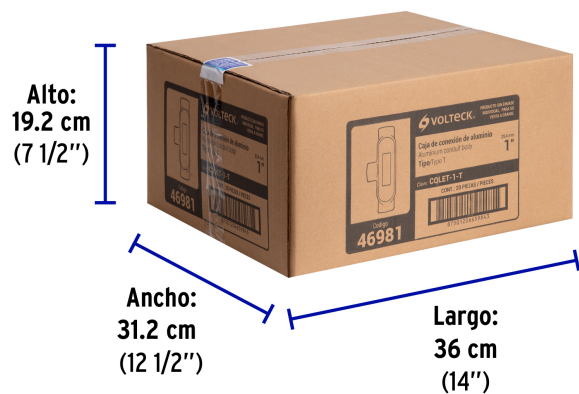

**País de origen****Fabricado en China bajo las estrictas especificaciones de GRUPO TRUPER**

**Datos de Empaque (Medidas y pesos aproximados)**

**Empaque Individual**

**Medidas:** Alto: 5.4 cm (2 1/4") Ancho: 6.7 cm (2 3/4") Largo: 16.4 cm (6 1/2") **Peso:** 0.22 kg (0.49 lb)

**Inner**

**Medidas:** Alto: 7.2 cm (2 3/4") Ancho: 17 cm (6 3/4") Largo: 35 cm (13 3/4") **Peso:** 1.24 kg (2.73 lb)

**Master**

**Medidas:** Alto: 19.2 cm (7 1/2") Ancho: 31.2 cm (12 1/4") Largo: 36 cm (14 1/4") **Peso:** 5.34 kg (11.77 lb)

**Imágenes complementarias**

**Tipo T**

**EMPAQUE INNER**

**Contiene: 5 piezas**

**Peso: 1.24 kg (2.73 lb)**

## EMPAQUE MASTER

Contiene: 4 inner (20 piezas)

Peso: 5.34 kg (11.77 lb)