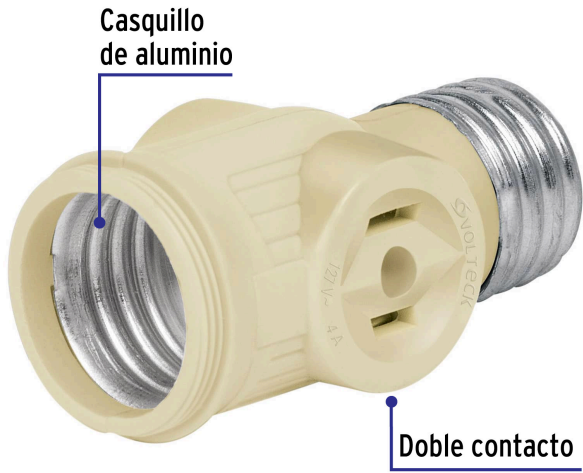

Imágenes complementarias