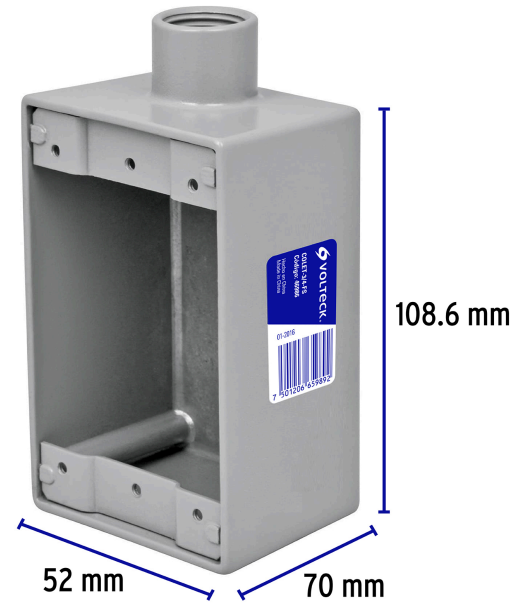

VOLTECK

CÓDIGO: 46986 CLAVE: COLET-3/4-FS

Condulet 3/4" conexión tipo FS, VOLTECK

- Fabricado en aluminio
- Conexión tipo FS

**Certificaciones y garantías**

- Garantizado contra defectos de fabricación o mano de obra. La garantía se puede hacer válida con cualquier distribuidor de TRUPER

Especificaciones

Medida	3/4"
Largo	108.6 mm
Ancho	70 mm
Alto	52 mm
Tipo de cuerda	3/4 14 NPT
Peso	197 g
Empaque individual	Etiqueta
Inner	5
Máster	20
Pallet	1680

País de origen**Fabricado en China bajo las estrictas especificaciones de GRUPO TRUPER**

Datos de Empaque (Medidas y pesos aproximados)

Master

Medidas: Alto: 15.7 cm (6 1/4") Ancho: 28.2 cm (11") Largo: 34.5 cm (13 1/2") **Peso:** 4.72 kg (10.41 lb)

Inner

Medidas: Alto: 8.1 cm (3 1/4") Ancho: 13.6 cm (5 1/4") Largo: 26.6 cm (10 1/2") **Peso:** 1.11 kg (2.45 lb)

Empaque Individual

Medidas: Alto: 12.6 cm (5") Ancho: 5.2 cm (2") Largo: 7 cm (2 3/4") **Peso:** 0.2 kg (0.44 lb)

Imágenes complementarias

Fabricado en aluminio

EMPAQUE INNER

Alto:
8.1 cm
(3.25")

Ancho:
13.6 cm
(5.25")