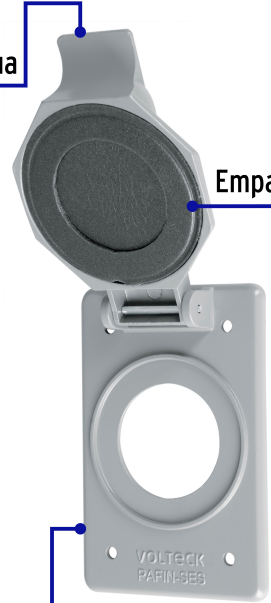

CÓDIGO: 46434 CLAVE: PAFIN-SES

Placa tipo FS con cubierta, sencilla, sobreponer, Volteck

- Para intemperie
- Fabricada en aluminio con acabado en color gris
- Empaque incluido para evitar la entrada de polvo y agua

Incluye tornillería

Certificaciones y garantías

Especificaciones

Dimensiones de la placa	113 mm x 74.25 mm
Diámetro interno	41.45 mm
Peso	129.40 g
Empaque individual	Blíster
Pallet	1500
Inner	5
Master	50

País de origen

Fabricado en China bajo las estrictas especificaciones de GRUPO TRUPER

Imágenes complementarias

Tapa a prueba de polvo y agua

Empaque de goma

Fabricado en aluminio