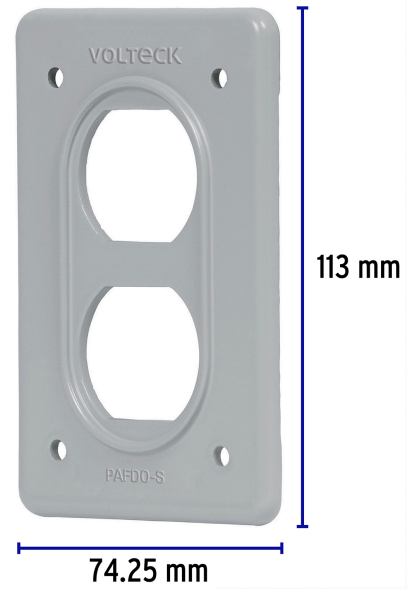

VOLTECK

CÓDIGO: 46430 CLAVE: PAFDO-S

Placa tipo FS, doble, de sobreponer, VOLTECK

- Fabricada de aluminio con acabado en color gris
- Para contacto dúplex

Incluye tornillería

Certificaciones y garantías**Especificaciones**

Dimensiones de la placa	113 mm x 74.25 mm
Dimensiones de la ventana	34.20 mm x 28.80 mm
Peso	66. 50 g
Empaque individual	Blíster
Inner	5
Máster	50
Pallet	3200

País de origen**Fabricado en China bajo las estrictas especificaciones de GRUPO TRUPER**

Imágenes complementarias

Fabricado en aluminio

EMPAQUE INDIVIDUAL

Alto
18.8 cm
(7.4")

Largo
10.5 cm
(4")

Peso: 0.08 kg (0.2 lb)

Imágenes complementarias

EMPAQUE INNER