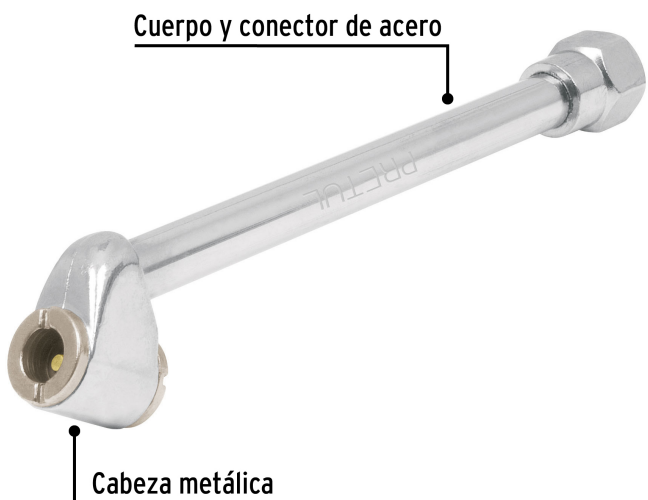

Imágenes complementarias