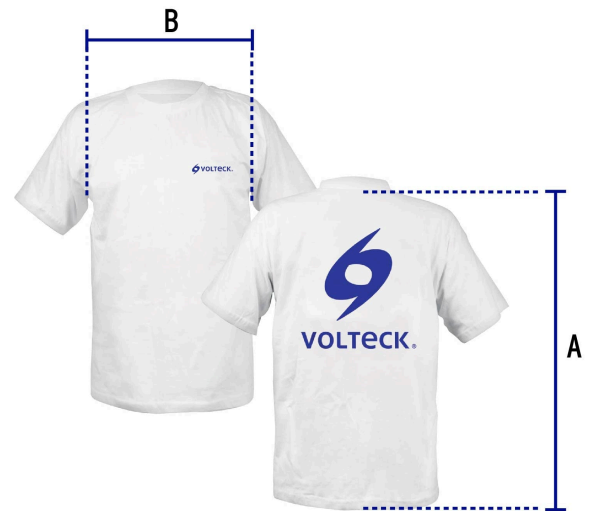

VOLTECK

CÓDIGO: 60411 CLAVE: CAM-VOL-40

Playera cuello redondo para hombre, blanca, G, VOLTECK

- 100% algodón
- Logotipos impresos
- Corte regular
- Cuello redondo
- Manga corta

**Especificaciones**

Talla	40
Empaque individual	Bolsa con etiqueta

Imágenes complementarias

Talla 40

Espalda (A)	75.6 cm
Pecho (B)	55.9 cm

Lavar en máquina en ciclo normal con agua tibia (30°) con jabón o detergente. Lavar con colores semejantes

Solo blanqueador sin cloro