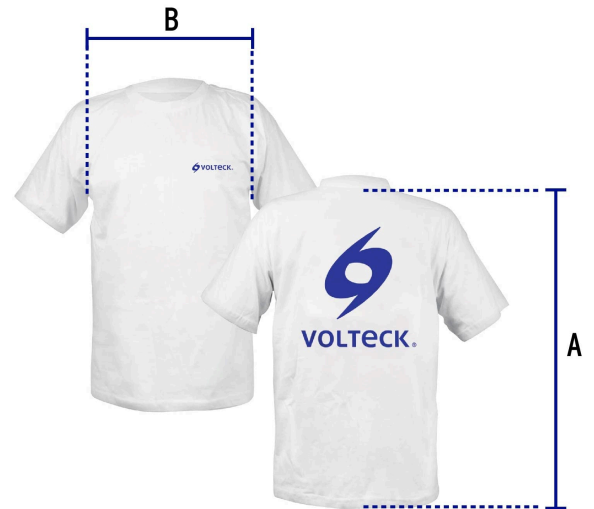

VOLTECK

CÓDIGO: 60412 CLAVE: CAM-VOL-42

Playera cuello redondo para hombre, blanca, EG, VOLTECK

- 100% algodón
- Logotipos impresos
- Corte regular
- Cuello redondo
- Manga corta

**Especificaciones**

Talla	42
Empaque individual	Bolsa con etiqueta

Imágenes complementarias

Talla 42

Espalda (A)	78.1 cm
Pecho (B)	61 cm

Lavar en máquina en ciclo normal con agua tibia (30°) con jabón o detergente. Lavar con colores semejantes

Solo blanqueador sin cloro

Secar a máquina a temperatura baja